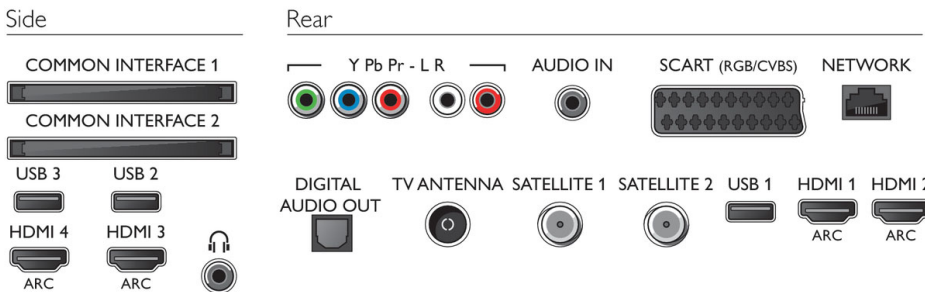

Connections

Yayın tarihi 2019-06-17

Sürüm: 14.4.1

12 NC: 8670 001 23263
EAN: 87 18863 00174 5

© 2019 Koninklijke Philips N.V.
Tüm hakları saklıdır.

Teknik özellikler üzerinde önceden haber vermeden değişiklik yapılabilir. Ticari markalar, Koninklijke Philips N.V. şirketi veya ilgili kuruluşlara aittir.

www.philips.com

- Ebeveynler, 3D izleme sırasında çocuklarının yanında bulunmalı ve yukarıda belirtilen rahatsızlıklardan birini yaşamadıklarından emin olmalıdır. 3D izleme, görsel sistemleri tam olarak geliştirmemiş olduğundan 6 yaş altındaki çocuklara önerilmez.
- EPG ve gerçek görünürlük (8 güne kadar) ülkeye ve operatöre bağlıdır.
- Android Uygulaması teklifleri ülkeden ülkeye farklılık gösterir. Daha fazla bilgi için lütfen ülkenizdeki Google Play Store'u ziyaret edin.
- 365 gün boyunca günde 4 saat çalışan bir televizyonun güç tüketimine dayanan, yıl başına kWh enerji tüketimi. Gerçek enerji tüketimi televizyonun nasıl kullanıldığına göre değişir.
- Bu TV, 'Ücretsiz' yayınlar için DVB alımını destekler. Bazı DVB operatörleri desteklenmeyebilir. Güncel liste Philips destek web sitesinin SSS bölümünde bulunabilir. Bazı operatörler için Koşullu Erişim veya abonelik gerekmektedir. Daha fazla bilgi için operatörünüze başvurun.
- (Philips) yalnızca belirli Philips oynatıcılarıyla uyumludur.
- Google Cast fonksiyonelliği Google Cast Ready uygulamalar ve cihazlara tabidir. Daha fazla bilgi için lütfen Google Cast ürün sayfasını ziyaret edin.
- Philips TV Remote uygulaması ve ilgili işlevler TV modeli, operatör ve ülkenin yanı sıra akıllı cihazın modeli ve İşletim Sistemine göre farklılık gösterir. Daha fazla bilgi için lütfen şu adresi ziyaret edin: www.philips.com/TVRemoteapp.
- Smart TV uygulama teklifleri, TV modeli ve ülkeye göre farklılık gösterir. Daha fazla bilgi için lütfen şu adresi ziyaret edin: www.philips.com/smarttv.
- USB kayıt özelliği sadece dijital kanallarda kullanılabilir, kayıtlar yaygın kopya koruması (CI+) tarafından sınırlanabilir. Ülke ve kanal kısıtlamaları uygulanabilir.