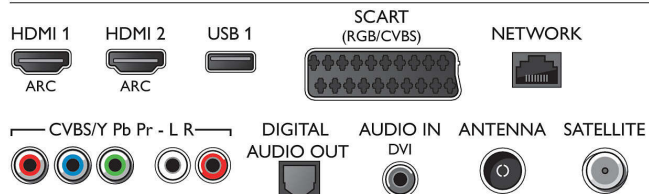

Specifikacijos

„Ambilight“

- „Ambilight“ funkcijos: Dvigubas vaizdas, fiksuotos spalvos, Dinaminis, susietas su šviesos jutikliu, Foninio apšvietimo režimas, Prisitaiko prie sienos spalvos, 3D
- „Ambilight“ versija: 2 pusių
- „Ambilight“ apšvietimo sistema: Integruota AL ir „Hue“ funkcija

- Ekranas įstrižainė (centimetrais): 140 cm
- Ekranas: LED „Full HD“
- 3D: „Active 3D“, 3D gylio reguliavimas, 2D pakeitimas į 3D, Automatinis 3D aptikimas
- Skiriamoji ekrano geba: 1920 x 1080 p
- Ryškumas: 350 cd/m²
- Vaizdo išryškėjimas: „Micro Dimming Pro“, „Pixel Precise HD“, „Digital Natural Motion“, 600 Hz „Perfect Motion Rate“

Vaizdas / ekranas

- Kraštinių santykis: 4:3 / 16:9
- Ekranas įstrižainė (coliais): 55 in

Palaikoma ekrano skiriamoji geba

- Kompiuterio įvestis: iki 1920x1080 @ 60Hz
- Video įvestis: 24, 25, 30, 50, 60 Hz, iki 1920x1080p

Derintuvai / imtuvai / siųstuvai

- Skaitmeninis televizorius: DVB-T/T2/C/S/S2
- Vaizdo atkūrimas: NTSC, PAL, SECAM
- MPEG palaikymas: MPEG2, MPEG4

Smart TV

- Interaktyvioji televizija: HbbTV
- Televizijos programų vedlys*: 8 dienų elektroninis

Connections

Side

Rear