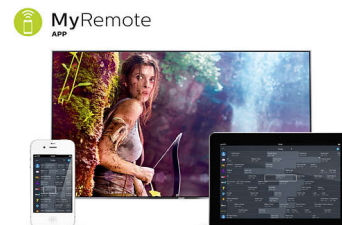

„MyRemote“*

Valdykite „Philips“ televizorių savo išmaniojuoju įrenginiu. Naudodamiesi „MyRemote“ programa galite lengvai peržiūrėti išmaniojo įrenginio turinį televizoriuje („SimplyShare“), perkelti skaitmeninės televizijos transliacijas į planšetinį kompiuterį („Wi-Fi Smart Screen“) arba, naudodamiesi televizijos programų vedliu, galite žiūrėti naujausias laidas.