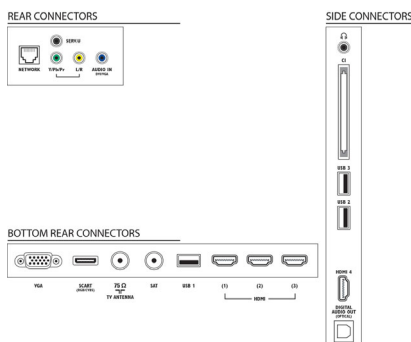

Hangolóegység/Vétel/Adás

- Digitális TV: DVB-C MPEG2*, DVB-C MPEG4*, DVB-S2 MPEG4 HD, DVB-T MPEG2*, DVB-T MPEG4*, DVB-S HD+ támogatás (Astra)
- Videolejátszás: NTSC, PAL, SECAM

Tápellátás

- Tápellátás: 220 - 240 V AC, 50/60 Hz
- Környezeti hőmérséklet: 5 °C-tól 35 °C-ig
- Energiacímke-osztály: A
- EU energiacímke szerinti teljesítmény: 49 W
- Éves energiafogyasztás: 68 kWh

- Készletli fogyasztás: < 0,15 W
- Energiamegtakarítási funkciók: Automatikus kikapcsoló időzítő, Eco mód, Fényérzékelő, Kép némítása (rádióhoz)
- Energiafogyasztás kikapcsolt módban: < 0,01 W

Méret

- Doboz méretei (Sz x Ma x Mé): 936 x 650 x 130 mm
- Egység méretei (Sz x Ma x Mé): 834 x 515,7 x 30,4 mm
- A készülék méretei állvánnyal (Sz x Ma x Mé): 834 x 555 x 234 mm
- Termék tömege: 9,5 kg
- Termék tömege (+állvány): 12 kg
- Kompatibilis fali tartó: 200 x 200 mm

Tartozékok

- Mellékelt tartozékok: Hálózati tápkábel, Távwézellát, 2 db AAA elem, 2 db 3D szemüveg, Elforgatható asztali állvány, Gyors üzembe helyezési útmutató, Jogi és biztonsági brosúra, SCART adapter, Komponens kábel adapter, Smart TV gyors útmutatója, Garancialevél
- Opcionális tartozékok: PTA416 3D szemüveg, PTA426 3D szemüveg, PTA436 3D szemüveg, készlet játékhoz

Kiadás dátuma
2019-11-12

Verzió: 5.0.8

12 NC: 8670 000 85985
EAN: 87 12581 63012 6

© 2019 Koninklijke Philips N.V.
Minden jog fenntartva.

A műszaki adatok előzetes figyelmeztetés nélkül változhatnak. Minden védjegy a Koninklijke Philips N.V. céget, vagy az illető jogtulajdonost illeti

www.philips.com

* Net TV: a www.philips.com/smarttv oldalon megismerheti az adott országban nyújtott szolgáltatásokat.
* USB felvétel csak a TV-készülék IP alapú digitális műsorfüzetében foglalt digitális csatornákról készíthető (az egyes országokra és csatornákra eltérő korlátozások vonatkozhatnak), továbbá előfordulhat, hogy a felvételeket korlátozza a műsorszórás másolásvédelme (CI+). A rögzítéshez internetkapcsolat szükséges.
* A Wi-Fi Smart Screen 2012 őszen lesz elérhető szoftverfrissítés útján
* DivX Certified® (DivX tanúsítványú) a DivX® videó lejátszásához akár 1080p HD felbontásig, beleértve a prémium minőségű tartalmakat.
* A Skype kamera külön rendelhető
* A szülők ellenőrzésként, hogy gyermekeik nem tapasztalnak-e a fentiekben leírt kellemetlen tüneteket 3D nézése közben. 3D műsor nézése 6 éven aluli gyermekek számára nem javasolt, mivel még nem fejlődött ki teljesen a látórendszerük.
* A TV támogatja a „Free to air” műsorok DVB vételét. Előfordulhat, hogy egyes DVB szolgáltatókat nem támogat. Erre vonatkozó frissített lista a Philips támogatási weboldal FAQ (GYIK) részében található. Egyes szolgáltatók esetében az elérés feltételek vagy előfizetéshez kötött. További információért forduljon a szolgáltatójához.
* Éves energiafogyasztás kWh-ban - a televízió 365 napon át tartó, napi 4 órányi működtetéséhez szükséges áramfogyasztást alapul véve. A tényleges energiafogyasztás a televízió használati módjától függ.
* 8 napos EPG, a szolgáltatás nem minden országban érhető el
* A készülék alkalmas a magyarországi földfelszíni, szabad hozzáférést igénylő digitális televíziós műsorszórás vételére