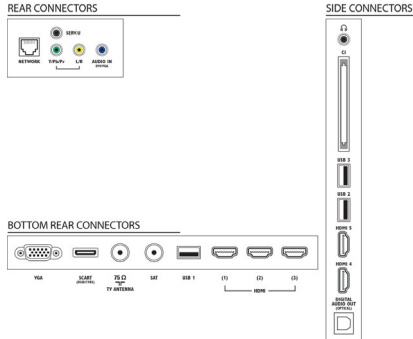

Tuner/Alım/İletim

- Dijital TV: DVB-C MPEG2*, DVB-C MPEG4*, DVB-S2 MPEG4 HD, DVB-T MPEG2*, DVB-T MPEG4*, DVB-S HD+ desteği (Astra)
- Video Oynatma: NTSC, PAL, SECAM

Güç

- Şebeke elektrliği: AC 220 - 240 V 50/60 Hz
- Ortam sıcaklığı: 5 °C - 35 °C
- Enerji Etiket Sınıfı: A+
- AB Enerji Etiketine uygun güç: 60 W
- Yıllık enerji tüketimi: 83 kWh s
- Bekleme modunda güç tüketimi: < 0,15 W
- Güç Tasarrufu Özellikleri: Otomatik kapama zamanlayıcı, Ekonomik mod, Işık sensörü, Görüntü

- dondurma (radyo için)
- Kapalı modu güç tüketimi: < 0,01 W

Boyutlar

- Kutu boyutları (G x Y x D): 1150 x 780 x 130 mm
- Set boyutları (G x Y x D): 1067,5 x 646,6 x 29,6 mm
- Stand dahil boyutları ayarla (G x Y x D): 1067,5 x 693 x 243,5 mm
- Ürün ağırlığı: 15 kg
- Ürün ağırlığı (+stand): 18,3 kg
- Duvar montajına uygun: 400 x 400 mm

Aksesuarlar

- Birlikte verilen aksesuarlar: Güç kablosu, Uzaktan Kumanda, 2 x AAA Pil, Dönebilir masaüstü standı, Hızlı başlangıç kılavuzu, Yasal bilgiler ve güvenlik broşürü, SCART Adaptörü, Komponent kablo adaptörü, Smart TV Hızlı Kılavuzu, Garanti Belgesi, 4x Pasif 3D Gözlük
- İsteğe bağlı aksesuarlar: 3D gözlük PTA416, 3D gözlük PTA426, 3D gözlük Oyun kiti PTA436

Yayın tarihi 2019-06-22

Sürüm: 6.0.7

12 NC: 8670 000 86015
EAN: 87 12581 63032 4

© 2019 Koninklijke Philips N.V.
Tüm hakları saklıdır.

Teknik özellikler üzerinde önceden haber vermeden değişiklik yapılabilir. Ticari markalar, Koninklijke Philips N.V. şirketi veya ilgili kuruluşlara aittir.

www.philips.com

- Net TV: Ülkenizde bulunan servisleri için www.philips.com/smartyv adresini ziyaret edin.
- USB kaydı sadece TV IP tabanlı Elektronik Program Kılavuzu kapsamındaki dijital kanallarda yapılabilir (ülke ve kanal sınırlamaları olabilir); kayıtlar yayın kopya koruması (CI+) ile sınırlanabilir. İnternet bağlantısı gerekir.
- Wi-Fi Smart Screen 2012 sonbaharından itibaren yazılım güncelleştirilmesi ile kullanılabilir.
- DivX Certified® - HD 1080p'e kadar asıl içerik dahil DivX® video oynatabilir.
- Skype kamera ayrı satılır.
- Ebeveynler, 3D izleme sırasında çocuklarının yanında bulunmalı ve yukarıda belirtilen rahatsızlıklardan birini yaşamadıklarından emin olmalıdır. 3D izleme, görsel sistemleri tam olarak geliştirmemiş olduğundan 6 yaş altındaki çocuklara önerilmez.
- Bu TV, 'Ücretsiz yayınlar için DVB alımları destekler. Bazı DVB operatörleri desteklenmeyebilir. Güncel liste Philips destek web sitesinin SSS bölümünde bulunabilir. Bazı operatörler için Koşullu Erişim veya abonelik gerekmektedir. Daha fazla bilgi için operatörünüze başvurun.
- 365 gün boyunca günde 4 saat çalışan bir televizyonun güç tüketimine dayanan, yıl başına kWh enerji tüketimi. Gerçek enerji tüketimi televizyonun nasıl kullanıldığına göre değişir.
- 8 günlük EPG servisi, her ülke için geçerli değildir.
- Cihaz Macaristan karasal, açık erişim dijital televizyon yayın alımına uygundur.