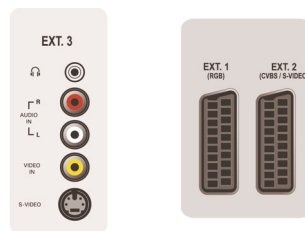

- Entrada da antena: 75 ohm coaxial (IEC75)
- sistema TV: PAL I, PAL B/G, PAL D/K, SECAM B/G, SECAM D/K, SECAM L/L'
- Reprodução de Vídeo: NTSC, SECAM, PAL
- Bandas do sintonizador: Hiperbanda, S-Channel, UHF, VHF
- Número de canais predefinidos: 100
- Ecrã do Sintonizador: PLL

Conectividade

- Scart Ext 1: Áudio E/D, Entrada/saída CVBS, RGB
- Scart Ext 2: Áudio E/D, Entrada/saída CVBS, Entrada S-vídeo
- Número de Scarts: 2
- Ext 3: Entrada S-vídeo, Entrada CVBS, Entrada

áudio L/R

- Ext 4: YPbPr, Entrada áudio L/R
- Ext 5: HDMI
- Ext 6: HDMI
- Outras ligações: Saída auscultador

Potência

- Temperatura ambiente: De 5 °C a 40 °C
- Alimentação eléctrica: 220 - 240 V, 50 / 60 Hz
- Consumo de energia: 140 W
- Consumo de energia em modo de espera: < 1W

Acessórios

- Acessórios Incluídos: Suporte para mesa, Cabo de alimentação, Manual de início rápido, Manual do Utilizador, Cartão de registo, Certificado de garantia, Telecomando, Pilhas para telecomando
- Acessórios opcionais: Suporte de chão

Dimensões

- Cor da caixa: Bicolor - Prata e preto alto brilho
- Dimensões do conjunto (L x A x P): 805 x 546 x 115 mm
- Dimensões da unidade com suporte (L x A x P): 805 x 609 x 210 mm
- Peso do produto: 15,5 kg
- Peso do produto (+suporte): 17,5 kg
- Dimensões da caixa (L x A x P): 877 x 641 x 267 mm
- Peso incl. Embalagem: 20,5 kg

Stereo system					Transmission system					
2CS DK	NICAM DK	2CS BG	NICAM I	NICAM LL'	PAL BG	PAL D/K	PAL I	SECAM BG	SECAM DK	SECAM LL'
•	•	•	•	•	•	•	•	•	•	•

Data de publicação
2019-06-25

Versão: 7.0.11

12 NC: 8670 000 25408
EAN: 87 12581 30272 6

© 2019 Koninklijke Philips N.V.
Todos os direitos reservados.

Todas as especificações estão sujeitas a alterações sem aviso prévio. As marcas comerciais são propriedade de Koninklijke Philips N.V. ou dos respectivos detentores.

www.philips.com