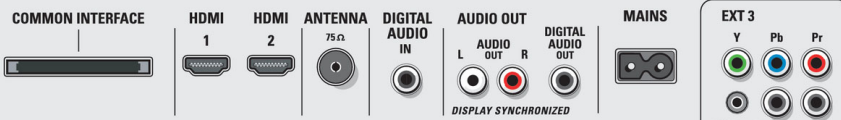

Çoklu Ortam Uygulamaları

- Dijital İçerik Yönetimi: Dijital Medya Okuyucu
- Çoklu ortam bağlantıları: USB (akan görüntü uyumlu)
- Çalma/Oynatma Formatları: MP3, Slayt gösterisi dosyaları (.alb), JPEG Resimler, MPEG1, MPEG2

Tuner/Alım/İletim

- Anten Girişi: 75 ohm koaksiyel (IEC75)
- TV sistemi: DVB COFDM 2K/8K
- Video Oynatma: NTSC, SECAM, PAL
- DVB: DVB Bölgesel *
- Tuner bantları: Hiperbant, S Kanalı, UHF, VHF

Bağlanılabilirlik

- Ext 1 Skart: Sol/Sağ Ses, CVBS girişi/çıkışı, RGB
- Ext 2 Skart: Sol/Sağ Ses, CVBS girişi/çıkışı, RGB, S-video girişi, S-video çıkışı
- Ext 3: YPbPr
- Ext 4: HDMI
- Ext 5: HDMI
- Ext 6: VGA PC-girişi, Sol/Sağ Ses girişi

- Ön / Yan bağlantılar: Sol/Sağ Ses girişi, CVBS girişi, Kulaklık çıkışı, S-video girişi, USB
- Diğer bağlantılar: Analog ses Sol/Sağ çıkışı, S/PDIF girişi (koaksiyel), S/PDIF çıkışı (koaksiyel), Ortak Arayüz

Güç

- Ortam sıcaklığı: 5 °C - 40 °C
- Şebeke elektrigi: AC 220 - 240 V +/- %10
- Güç tüketimi: 248 W
- Bekleme durumunda güç tüketimi: <1W

Boyutlar

- Set boyutları (G x Y x D): 1095 x 764 x 114 mm
- Stand dahil boyutları ayarla (Y x D): 824 x 290 mm
- Ambalajla birlikte Ağırlık: 59 kg
- Ürün ağırlığı: 35 kg
- Kutu boyutları (G x Y x D): 1292 x 1064 x 323 mm
- Renkli kabin: Parlak Siyah
- VESA duvara monte edilmeye uygun: 800 x 400 mm

Aksesuarlar

- Birlikte Verilen Aksesuarlar: Masa üstü standı, RF anten kablosu
- İsteğe bağlı aksesuarlar: Yer standı

Rear connectors

Side connectors

Yayın tarihi 2019-06-26

Sürüm: 4.0.5

12 NC: 8670 000 24344
EAN: 87 10895 98894 0

© 2019 Koninklijke Philips N.V.
Tüm hakları saklıdır.

Teknik özellikler üzerinde önceden haber vermeden değişiklik yapılabilir. Ticari markalar, Koninklijke Philips N.V. şirketi veya ilgili kuruluşlara aittir.

www.philips.com