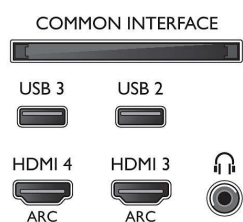

Spesifikasjoner

Ambilight

- Ambilight-funksjoner: Ambilight+hue, Spillmodus, Innebygd Ambilight+Hue, Tilpasser seg fargene på veggen, Tilpasser seg avstanden til veggen, Lounge-modus, Ambilight for 3D
- Ambilight-versjon: På to sider

Bilde/skjerm

- Sideforhold: 16:9
- Diagonal skjermstørrelse (tommer): 49 tommer
- Diagonal skjermstørrelse (cm): 123 cm
- Skjerm: 4K Ultra HD LED

- Panelopløsning: 3840 x 2160
- 3D: Passive 3D, Spilling på full skjerm for to spillere*, Konvertering fra 2D til 3D, Automatisk 3D-registrering
- Lysstyrke: 400 cd/m²
- Bildemotor: Pixel Precise Ultra HD
- Bildeforbedring: 800 Hz Perfect Motion Rate, Micro Dimming Pro, Ultra Resolution, Natural Motion

Støttet skjermopløsning

- Dataskjermoppløsning på alle HDMI: @60 Hz,

- opptil 4K Ultra HD 3840 x 2160
- Videoinnganger på alle HDMI: @ 24, 25, 30, 50, 60 Hz, opptil 4K Ultra HD 3840 x 2160p

Tuner/mottak/overføring

- Digital-TV: DVB-T/T2/C/S/S2
- Videoavspilling: NTSC, PAL, SECAM
- Støtter MPEG: MPEG2, MPEG4
- TV-programguide*: 8-dagers elektronisk programguide
- Signalstyrkeindikasjon
- Tekst-tv: 1000-siders hypertekst

Connections

Side