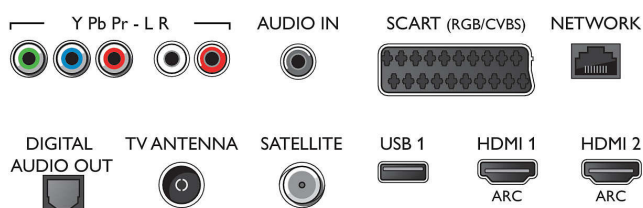

Spesifikasjoner

Ambilight

- Ambilight-funksjoner: Ambilight+hue, Spillmodus, Innebygd Ambilight+Hue, Tilpasser seg fargene på veggen, Tilpasser seg avstanden til veggen, Lounge-modus, Ambilight for 3D
- Ambilight-versjon: På to sider

Bilde/skjerm

- Sideforhold: 16:9
- Diagonal skjermstørrelse (tommer): 49 tommer
- Diagonal skjermstørrelse (cm): 123 cm
- Skjerm: 4K Ultra HD LED

- Panelopløsning: 3840 x 2160
- 3D: Passive 3D, Spilling på full skjerm for to spillere*, Konvertering fra 2D til 3D, Automatisk 3D-registrering
- Lysstyrke: 400 cd/m²
- Bildemotor: Pixel Precise Ultra HD
- Bildeforbedring: 800 Hz Perfect Motion Rate, Micro Dimming Pro, Ultra Resolution, Natural Motion

Støttet skjermopløsning

- Dataskjermoppløsning på alle HDMI: @60 Hz,

- opptil 4K Ultra HD 3840 x 2160
- Videoinnganger på alle HDMI: @ 24, 25, 30, 50, 60 Hz, opptil 4K Ultra HD 3840 x 2160p

Tuner/mottak/overføring

- Digital-TV: DVB-T/T2/C/S/S2
- Videoavspilling: NTSC, PAL, SECAM
- Støtter MPEG: MPEG2, MPEG4
- TV-programguide*: 8-dagers elektronisk programguide
- Signalstyrkeindikasjon
- Tekst-tv: 1000-siders hypertekst

Connections

Side

Rear