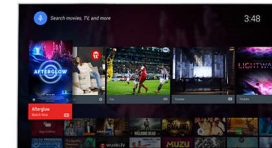

Quad Core og Android

Quad Core-prosessor fra Philips møter Android-effekten for å gi en spennende spillopplevelse. Og med Android på TV-en kan du navigere, åpne apper og spille av videoer på en måte som er svært rask, svært intuitiv og fantastisk morsom.

Google Play

Google Play™ har en fyldig katalog med flotte spill for alle aldre. De er optimalisert for TV-en, ser flotte ut, og er morsomme å spille. Og du trenger ikke enda en spillkonsoll i huset. Med en universell USB-spillkontroll kan du navigere og spille på en enkel måte.