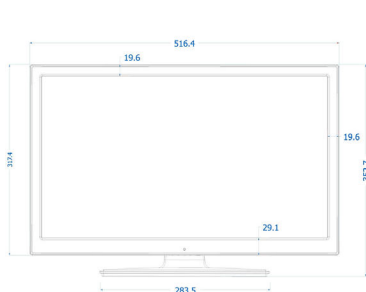

Mitat

- Laitteen leveys: 516 mm
- Laitteen korkeus: 317 mm
- Laitteen syvyys: 35/43 mm
- Laitteen paino: 2,8 kg
- Laitteen leveys (jalustan kanssa): 516 mm
- Laitteen korkeus (jalustan kanssa): 352 mm
- Laitteen syvyys (jalustan kanssa): 134 mm
- Tuotteen paino (+jalusta): 3,0 kg

www.philips.com

- Sopii seinätelineeseen: 75 x 75 mm, M4

* Käytettävissä olevat ominaisuudet riippuvat valitusta asennuksesta.

* Tyypillinen virrankulutus virta kytkettynä, mittaamiseen käytetty testausmenetelmä IEC62087 Ed 2. Todellinen energiankulutus riippuu television käytöstä.