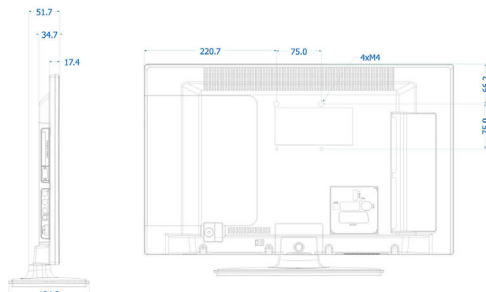

Mitat

- Laitteen leveys: 516 mm
- Laitteen korkeus: 317 mm
- Laitteen syvyys: 35/43 mm
- Laitteen paino: 2,8 kg
- Laitteen leveys (jalustan kanssa): 516 mm
- Laitteen korkeus (jalustan kanssa): 352 mm
- Laitteen syvyys (jalustan kanssa): 134 mm
- Tuotteen paino (+jalusta): 3,0 kg

www.philips.com

- Sopii seinätelineeseen: 75 x 75 mm, M4

* Käytettävissä olevat ominaisuudet riippuvat valitusta asennuksesta.

* Tyypillinen virrankulutus virta kytkettynä, mittaamiseen käytetty testausmenetelmä IEC62087 Ed 2. Todellinen energiankulutus riippuu television käytöstä.