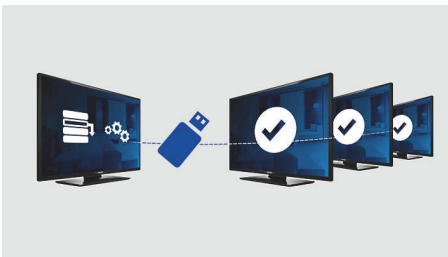

Upea katseluelämys takaa asiakkaiden viihtymisen

- USB-liitäntä multimediatuotteita varten
- Alhainen virrankulutus
- LED TV - kuva, jossa on uskomaton kontrasti

PHILIPS

Kohokohdat

LED-TV

LED-taustavalon ansiosta saat nauttia alhaisesta virrankulutuksesta, erittäin kirkkaasta ja terävästä kuvasta, uskomattomasta kontrastista sekä elävistä väreistä.

Tervetusivu

Tervetusivu näytetään aina, kun televisioon kytketään virta. Sivun voi mukauttaa helposti asennusvaiheessa käyttämällä brändiin sopivaa .png-muotoista tervetulokuvaa.

USB-kloonaus

Antaa mahdollisuuden kopioida helposti kaikki television ohjelmointi- ja kanava-asetukset toiseen televisioon alle minuutissa. Toiminto

Jaa elämyksesi. Voit liittää USB-muistitikon, digikameran, MP3-soittimen tai muun multimedialaitteen television USB-porttiin ja avata valokuva-, video- ja musiikkiedostoja helppokäyttöisessä sisälteselaimessa.