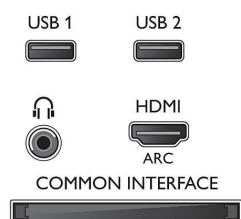

Multimediatoeepassingen

- Videoweergaveformaten: Containers: AVI, MKV, H264/MPEG-4 AVC, MPEG-1, MPEG-2, MPEG-4,

Connections

Side

Rear

Specificaties

WMV9/VC1

- Muziekweergaveformaten: AAC, AMR, LPCM, M4A, MP3, MPEG1 L1/2, WMA (versie 2 tot versie 9.2)
- Ondersteunde ondertitelindelingen: .AAS, .SMI, .SRT, .SSA, .SUB, .TXT
- Beeldweergaveformaten: JPEG, BMP, GIF, JPS, PNG, PNS