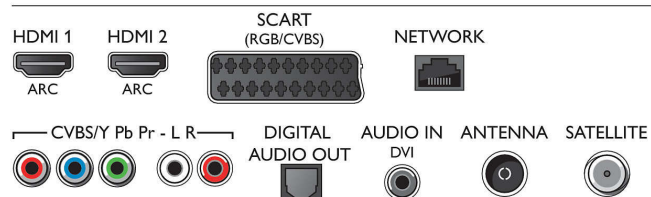

Multimediatoeepassingen

- Videoweergaveformaten: Containers: AVI, MKV, H264/MPEG-4 AVC, MPEG-1, MPEG-2, MPEG-4,

Connections

Side

Rear

Specificaties

WMV9/VC1

- Muziekweergaveformaten: AAC, AMR, LPCM, M4A, MP3, MPEG1 L1/2, WMA (versie 2 tot versie 9.2)
- Ondersteunde ondertitelindelingen: .AAS, .SMI, .SRT, .SSA, .SUB, .TXT
- Beeldweergaveformaten: JPEG, BMP, GIF, JPS, PNG, PNS