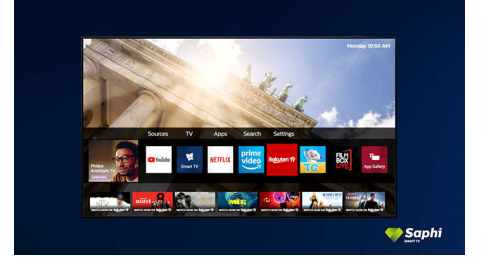

SAPHI TV Koleksiyonu

Philips TV Koleksiyonu. Netflix, Prime Video ve daha fazlası.

Şık ve sağlam stand

İnce, siyah, parlak çerçeve. Sağlam stand.

4K UltraHD

PixelPrecise
ULTRA HD

Dolby Vision-Atmos

4K UltraHD
HDR

Saphi
SMART TV

Saphi
SMART TV