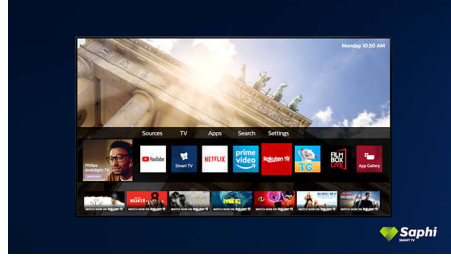

Dolby Vision ve Dolby Atmos

Birinci sınıf Dolby ses ve video formatı desteği, izlediğiniz HDR içeriğin inanılmaz derecede gerçekçi görüneceği (ve duyulacağı) anlamına gelir. İster en yeni dizileri, ister bir Blu-Ray disk setini izleyin, tam anlamıyla yönetmenin

Saphi Smart TV

Hızlı ve sezgisel bir işletim sistemi olan SAPHI sayesinde Philips Smart TV'nizi keyifle

43PUS6504/62

kullanırsınız. Muhteşem görüntü kalitesinin ve tek bir düğmeyle net, simge tabanlı menüye erişimin keyfini çıkarın. TV'nizi kolaylıkla kullanın ve YouTube, Netflix ve daha fazlasını içeren Philips Smart TV uygulamalarına hızlıca erişin.