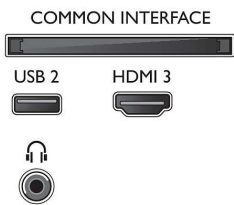

Connections

Side