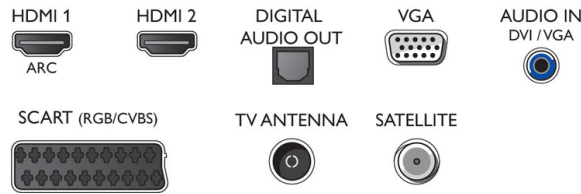

Aksesuarlar

- Birlikte verilen aksesuarlar: Uzaktan Kontrol, 2 x AAA Pil, Güç kablosu, Hızlı başlangıç kılavuzu, Yasal bilgiler ve güvenlik broşürü, Masa üstü stand

Connections

Side

Rear

Yayın tarihi 2019-06-20