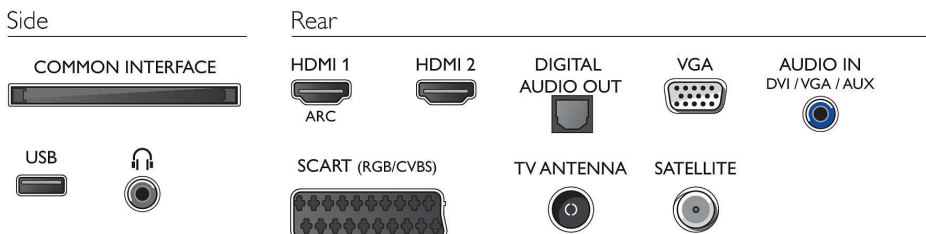

Alimentation

- Puissance électrique: 220 - 240 V, 50/60 Hz
- Température ambiante: De 5 °C à 35 °C
- Consommation en veille: $0,3 \text{ W}$
- Classe énergétique: A
- Classe énergétique européenne: 23 W
- Fonctions d'économie d'énergie: Minuterie de mise hors tension automatique, Mode Eco, Image Muet (pour la radio)
- Consommation du téléviseur éteint: 0,5
- Consommation énergétique annuelle: 34 kWh
- Présence de plomb: Oui*
- Teneur en mercure: 0 mg

Accessoires

- Accessoires fournis: Télécommande, 2 piles AAA, Support de table, Cordon d'alimentation, Guide de démarrage rapide, Brochure légale et de sécurité

Dimensions

- Largeur de l'appareil: 547,9 millimètre
- Hauteur de l'appareil: 410,05 millimètre
- Profondeur de l'appareil: 129,1 millimètre
- Poids du produit: 4,35 kg
- Largeur appareil (support inclus): 547.9 millimètre
- Hauteur appareil (support inclus): 410.05 millimètre
- Profondeur appareil (support inclus): 129.1 millimètre
- Poids du produit (support compris): 4.35 kg
- Largeur de la boîte: 602 millimètre
- Hauteur de la boîte: 498 millimètre
- Profondeur de la boîte: 178 millimètre
- Poids (emballage compris): 5,9 kg
- Largeur du pied du téléviseur: 187.7 millimètre

Connections

Date de publication
2024-05-06

Version: 11.0.1

EAN: 87 18863 01022 8

© 2024 Koninklijke Philips N.V.
Tous droits réservés.

Les caractéristiques sont sujettes à modification sans préavis. Les marques commerciales sont la propriété de Koninklijke Philips N.V. ou de leurs détenteurs respectifs.

www.philips.com

* Le Guide électronique des programmes et la visibilité (jusqu'à 8 jours) varient selon le pays et l'opérateur.

* Consommation électrique en kWh par an, sur la base d'un téléviseur fonctionnant 4 heures par jour pendant 365 jours. La consommation électrique réelle dépend de l'utilisation du téléviseur.

* Le téléviseur prend en charge la réception DVB pour les chaînes gratuites. Certains opérateurs DVB peuvent ne pas être pris en charge. Vous trouverez une liste à jour dans la section FAQ du site Web d'assistance de Philips. Pour certains opérateurs, un abonnement et un accès conditionnel sont exigés. Pour plus d'informations, contactez votre opérateur.

* (Philips) uniquement compatible avec le lecteur Philips spécifique.