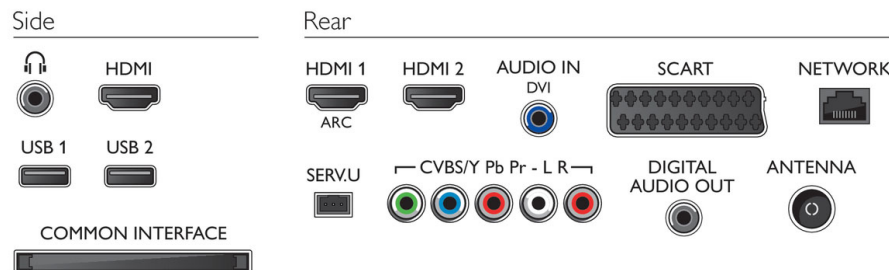

Aplicații multimedia

- Formate de redare video: Container: AVI, MKV, H264/MPEG-4 AVC, MPEG-1, MPEG-2, MPEG-4, WMV9/VC1
- Formate redare muzică: AAC, MP3, WMA (v2 până la v9.2)
- Formate redare imagini: JPEG

Rezoluție de afișare acceptată

- Intrări computer: până la 1920x1080 @ 60 Hz
- Intrări video: 24, 25, 30, 50, 60 Hz, până la 1920x1080p

Tuner/Recepție/Transmisie

- TV digital: DVB-T/C
- Redare video: NTSC, PAL, SECAM
- Acceptă MPEG: MPEG2, MPEG4

Alimentare

- Sursă de alimentare rețea: 220 - 240 V CA 50/60 Hz
- Temperatură ambiantă: între 5 °C și 35 °C
- Clasă de etichetare energetică: A+
- Alimentare eticheta energetică UE: 51 W
- Consum anual de energie: 74 kW h
- Consum în standby: < 0,3 W
- Funcții economisire energie: Cronometru deconectare automată, Mod Eco, Dezactivare sonor imagine (pentru radio)
- Consum de energie în modul oprit: < 0,3 W

Dimensiuni

- Dimensiuni carcasă (L x Î x A): 1150 x 725 x 133 mm
- Dimensiuni set (L x Î x A): 1061 x 636,9 x 43,6 mm

Data apariției 2019-06-22

Versiune: 6.0.11

12 NC: 8670 000 98249
EAN: 87 12581 66944 7

© 2019 Koninklijke Philips N.V.
Toate drepturile rezervate.

Specificațiile pot fi modificate fără preaviz. Mărcile comerciale sunt proprietatea Koninklijke Philips N.V. sau a deținătorilor lor legali.

www.philips.com

- Dimensiuni set cu stativ (L x Î x A): 1061 x 680,9 x 240 mm
- Greutate produs: 15 kg
- Greutate produs (+ stativ): 17,3 kg
- Suport mural compatibil: 400 x 400 mm
- Greutate cu ambalaj inclus: 19,9 kg

Accesorii

- Accesorii incluse: Cablu de alimentare, Telecomandă, 2 baterii AAA, Ghid de inițiere rapidă, Broșură cu date juridice și pentru siguranță, Certificat de garanție, Suport pentru masă

* Aplicația MyRemote și funcțiile correlate variază în funcție de modelul de televizor și țară, precum și de modelul dispozitivului inteligent și sistemul de operare. Pentru mai multe detalii, vizitați: www.philips.com/TV.

* Compatibilitatea depinde de certificarea wifi miracast pentru Android 4.2 sau o versiune ulterioară. Pentru mai multe detalii, consultați documentația dispozitivului dvs.

* EPG și vizibilitatea curentă (până la 8 zile) depind de țară și de operator.

* Consum de energie în kWh pe an, conform consumului televizorului pentru 4 ore de funcționare pe zi, timp de 365 zile. Consumul real de energie variază în funcție de modul în care este utilizat televizorul.

* Televizorul suportă recepția DVB de emisiuni 'Free to air'. Este posibil ca anumiți operatori DVB să nu fie suportați. O listă actualizată puteți găsi în secțiunea Întrebări frecvente pe site-ul de asistență Philips. Pentru unii operatori, se cere acces condiționat și abonament. Pentru informații suplimentare, contactați-vă operatorul.

* Camera TV Philips (PTA317) este vândută separat.

* Pentru aplicații Smart TV, vizitați www.philips.com/TV pentru a descoperi oferta de servicii din țara dvs.

* Înregistrare USB numai pentru canale digitale, înregistrările pot fi limitate de protecția împotriva transmiterii (CI+). Se pot aplica restricții în funcție de canal și țară.