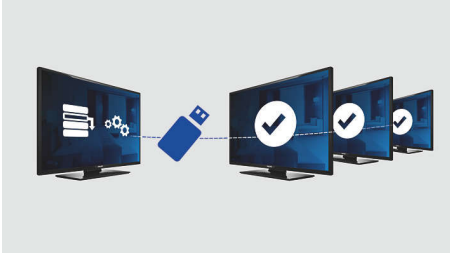

USB kopyalama

Tüm program ayarlarının bir dakikadan kısa bir sürede TV setleri arasında kolayca ve kablolu

olarak kopyalanmasını sağlar. Bu özellik, TV setleri arasında uyum sağlar ve kurulum süresini ve maliyetini önemli ölçüde düşürür.

Hapishane Modu

Bu Otel TV'de iletişimi kontrol etmek için özel bir Hapishane Modu ayarı bulunmaktadır. Bu Gelişmiş Güvenlik Modu ile Teletext, Elektronik Program Rehberi, Altyazılar ve USB portları gibi hapishane ortamında kullanılması istenmeyen belirli ayarlar devre dışı bırakılır.