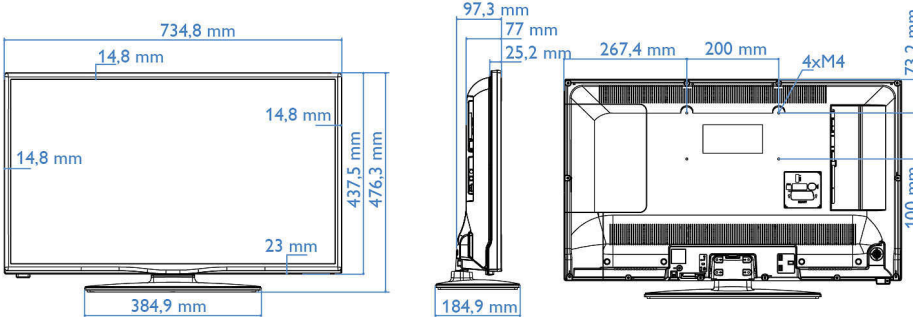

Teknik Özellikler

Görüntü/Ekran

- En-boy oranı: 16:9
- Çapraz ekran boyutu (inç): 32 inç
- Çapraz ekran boyutu (metrik): 80 cm
- Ekran: LED HD TV
- Ekran çözünürlüğü: 1366 x 768p
- Parlaklık: 300 cd/m²
- Görüntü geliştirme: Digital Crystal Clear, 100 Hz Perfect Motion Rate
- İzleme açısı: 178° (Y) / 178° (D)

Arka Bağlantı

- Scart: CVBS, RGB, SVHS
- Anten: IEC-75
- HDMI1: HDMI 1.4
- Dijital Ses çıkışı: Koaksiyel (SPDIF)
- VGA girişi: 15 pimli D-sub

Bağlantı Geliştirmeleri

- EasyLink (HDMI CEC): Tek dokunuşla oynatma, Sistem bekleme
- HDMI: ARC (tüm bağlantı noktaları)

Tasarım

- Renk: Siyah

Boyutlar

- Set Genişliği: 735 mm
- Set Yüksekliği: 438 mm
- Set Derinliği: 77/97 mm
- Ürün ağırlığı: 5,2 kg
- Set genişliği (stant ile): 735 mm
- Set yüksekliği (stant ile): 476 mm

Yayın tarihi 2024-04-05

www.philips.com

- Set derinliği (stant ile): 185 mm
- Ürün ağırlığı (+stant): 5,7 kg
- Duvara montaja uyumlu: 200 x 100 mm, M4

- * Özelliklerin mevcudiyeti entegratör tarafından seçilen uygulamaya bağlıdır.
- * Tipik çalışma modu güç tüketimi IEC62087 Ed 2'ye uygun ölçülmüştür. Gerçek enerji tüketimi, televizyonun nasıl kullanıldığına bağlıdır.
- * Bu televizyon sadece teknoloji alternatiflerinin olmadığı belirli parçalar ve bileşenlerde, RoHS Yönergesi maddeleri altında mevcut muafiyet ile uyumluluk gösteren oranda kurşun içerir.