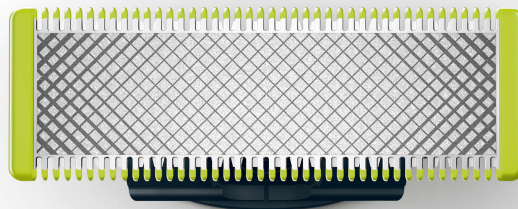

PHILIPS

Nomaināms asmens

OneBlade

Apgriešana, malu veidošana un skūšana

1 x oriģināls

Uzstādāms visiem OneBlade rokturiem

Nerūsējošā tērauda asmens līdz 4 mēnešus ilgai lietošanai* un svaiguma saglabāšanai

QP210/50

Skuj, apgriez un veido līnijas jebkura garuma bārdai

Noskuj bārdu, nesavainojot ādu

Philips OneBlade ir revolucionārs, jauns hibrīdais bārdas veidotājs, ar kuru var apgriezt, skūt un veidot precīzas līnijas jebkura garuma bārdai. Vairs nav nepieciešamas vairākas darbības un vairāki instrumenti. Ar OneBlade var paveikt visu.

- Asmens, ko grūti nogurdināt

Izceltie produkti

Unikāla OneBlade tehnoloģija

Philips OneBlade ir jauns, revolucionārs hibridtehnoloģijas matu griezuma veidotājs, ar ko var apgriezt, noskūt un veidot tīras līnijas un malas jebkāda garuma matiem. Divkārtša aizsardzības sistēma, ko veido slīdošs pārklājums un noapaļoti gali, atvieglo skūšanu un padara to ērtu. Skūšanas tehnoloģijā ietilpst ātrs griezējs, kurš var apstrādāt matus neatkarīgi no to garuma.

Divpusējs asmens

Skuj gan uz augšu, gan uz leju. Iegūstiet ideālas līnijas dažu sekunžu laikā ar abpusējo asmeni, kas ļauj saskatīt katru griezamo matiņu.

Mitrai un sausai skūšanai

OneBlade ir ūdensizturīgs (IPX7), tāpēc to ir viegli tīrīt: vienkārši noskalojiet to zem krāna. Varat skūties arī dušā ar vai bez putām — kā vēlaties.