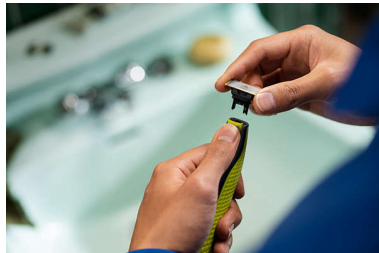

Asmens, ko grūti nogurdināt

Izturīgs nerūsējošā tērauda asmens, kura lietošanas laiks ir līdz 4 mēnešiem,* lai radītu svaiguma sajūtu. Kad uz asmens tiek parādīts maiņas simbols, asmens veiktspēja, iespējams, vairs nav optimāla. Ir pienācis laiks apsvērt asmens nomaiņu, lai uzlabotu skūšanos