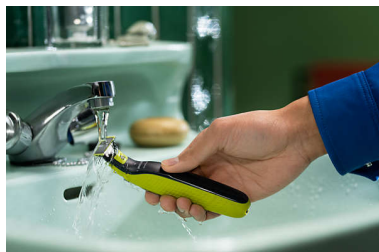

Uztādāms visiem OneBlade rokturiem

Der OneBlade (QP14xx, QP25xx, QP26xx, QP27xx, QP28xx) un OneBlade Pro (QP65xx, QP66xx)

Asmens, ko grūti nogurdināt

Izturīgs nerūsējošā tērauda asmens, kura lietošanas laiks ir līdz 4 mēnešiem,* lai radītu svaiguma sajūtu. Kad uz asmens tiek parādīts maiņas simbols, asmens veiktspēja, iespējams, vairs nav optimāla. Ir pienācis laiks apsvērt asmens nomaiņu, lai uzlabotu skūšanos

Divpusējs asmens

Skuj gan uz augšu, gan uz leju. Iegūstiet ideālas līnijas dažu sekunžu laikā ar abpusējo asmeni, kas ļauj saskatīt katru griezamo matiņu.

Mitrai un sausai skūšanai

OneBlade ir ūdensizturīgs (IPX7), tāpēc to ir viegli tīrīt: vienkārši noskalojiet to zem krāna. Varat skūties arī dušā ar vai bez putām — kā vēlaties.