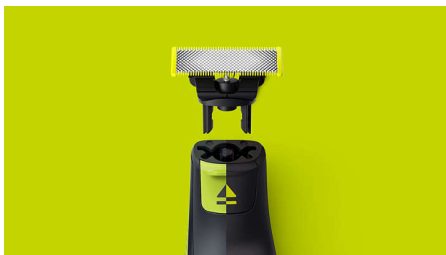

Uztādāms visiem OneBlade rokturiem

Der OneBlade (QP14xx, QP25xx, QP26xx, QP27xx, QP28xx) un OneBlade Pro (QP65xx, QP66xx)