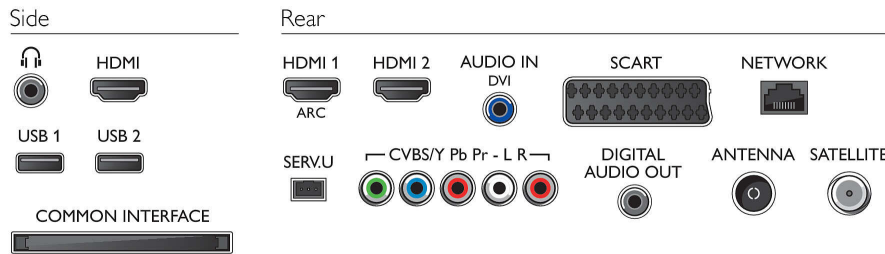

Ses

- Çıkış gücü (RMS): 20 W
- Ses Geliştirme: Otomatik Ses Sabitleyicisi, Clear Sound, Incredible Surround

Bağlantı

- HDMI bağlantı sayısı: 3
- HDMI özellikleri: Ses Dönüş Kanalı
- Komponent sayısı (YPbPr): 1
- EasyLink (HDMI-CEC): Uzaktan kumanda geçişi, Sistem ses kontrolü, Sistem bekleme, Ana ekrana Tak ve çalıştır eklentisi, Otomatik altyazı kaydırma (Philips), Pixel Plus bağlantısı (Philips), Tek dokunuşla oynatma
- Scart sayısı (RGB/CVBS): 1
- USB sayısı: 2
- Kablosuz bağlantı: Dahili Wi-Fi 11n
- Diğer bağlantılar: IEC75 Anten, CI+1.3 sertifikalı, Common Interface Plus (CI+), Ethernet-LAN RJ-45, Dijital ses çıkışı (koaksiyel), Kulaklık çıkışı, Uydu Konektörü

Güç

- Şebeke elektriği: AC 220 - 240 V 50/60 Hz
- Ortam sıcaklığı: 5°C - 35°C
- Bekleme modunda güç tüketimi: $0,3\text{ W}$
- Enerji Etiketleri Sınıfı: A+
- AB Enerji Etiketine uygun güç: 48 W
- Güç Tasarrufu Özellikleri: Otomatik kapama zamanlayıcı, Ekonomik mod, Görüntü dondurma (radyo için)
- Kapalı mod güç tüketimi: $0,3$
- Yıllık enerji tüketimi: 70 kWh

Aksesuarlar

- Birlikte verilen aksesuarlar: Güç kablosu, Uzaktan Kumanda, 2 x AAA Pili, Masa üstü stand, Hızlı başlangıç kılavuzu, Yasal bilgiler ve güvenlik broşürü, Garanti Belgesi

Yayın tarihi 2023-10-20

Sürüm: 7.1.13

EAN: 87 12581 67139 6

© 2023 Koninklijke Philips N.V.
Tüm hakları saklıdır.

Teknik özellikler üzerinde önceden haber vermeden değişiklik yapılabilir. Ticari markalar, Koninklijke Philips N.V. şirketi veya ilgili kuruluşlara aittir.

www.philips.com

* MyRemote uygulaması ve ilgili işlevler TV modeli ve ülkenin yanı sıra akıllı aygıtın modeli ve İşletim Sistemine göre farklılık gösterir. Daha fazla bilgi için lütfen şu adresi ziyaret edin: www.philips.com/TV.

* Uyumluluk Android 4.2 veya daha yeni sürüm wifi miracast sertifikasına bağlıdır. Daha fazla bilgi için lütfen cihazınızın belgelerine başvurun.

* Smart TV uygulamasının ülkenizde sunduğu hizmetleri öğrenmek için, www.philips.com/TV adresini ziyaret edin

* USB kayıt özelliği sadece dijital kanallarda kullanılabilir, kayıtlar yayın kopya koruması (CI+) tarafından sınırlanabilir. Ülke ve kanal kısıtlamaları uygulanabilir.

* Philips TV kamerası (PTA317) ayrı olarak satılır.

* TV, "Ücretsiz" yayınlar için DVB alımını destekler. Bazı DVB operatörleri desteklenmeyebilir. Güncel liste Philips destek web sitesinin SSS bölümünde bulunabilir. Bazı operatörler için Koşullu Erişim veya abonelik gerekmektedir. Daha fazla bilgi için operatörünüze başvurun.

* 365 gün boyunca günde 4 saat çalışan bir televizyonun güç tüketimine dayanan, yıl başına kWh enerji tüketimi. Gerçek enerji tüketimi televizyonun nasıl kullanıldığına göre değişir.

* EPG ve gerçek görünürlük (8 güne kadar) ülkeye ve operatöre bağlıdır.