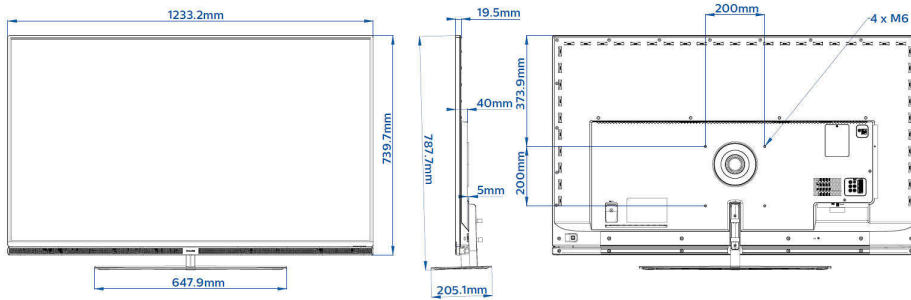

Специфікації

Зображення/дисплей

- Формат кадру: 16:9
- Розмір екрана по діагоналі (у дюймах): 55 дюймів
- Розмір екрана по діагоналі (у метрах): 139 см
- Дисплей: 4K Ultra HD LED
- Роздільна здатність панелі: 3840x2160р
- Яскравість: 400 кд/м²
- Покращення зображення: Pixel Precise UltraHD, Perfect Natural Motion, Perfect Motion Rate 800 Гц, Micro Dimming Pro
- Кут перегляду: 178° (Г) / 178° (В)
- Відображення Wide Color Gamut: 85% NTSC Colour Gamut

Підтримувана роздільна здатність дисплея

- Тюнер: Інші: до 1920x1080р при 60 Гц, T2 HEVC: до 3840x2160 при 60 Гц
- USB, LAN: HEVC: до 3840x2160 при 60 Гц, Інші: до 1920x1080р при 60 Гц
- HDMI 1/2: До 3840x2160р при 60 Гц
- HDMI 3/4: До 3840x2160р при 30 Гц

Тюнер/Прийм/Передача

- Цифрові телевізори: DVB-T/T2/C, HEVC UHD (до 2160р60)
- Відтворення відео: NTSC, PAL

- Аналоговий телевізор: PAL
- Відтворення IP: Multicast, Unicast

Android TV

- ОС: Android™ 5.1 (Lollipop)
- Об'єм пам'яті (флеш): 16 Гб*

Характеристики

- Простота у користуванні: Стиль зображення, Стиль звуку
- Цифрові послуги: ЕДП 8 д., Зараз і далі, MHEG, Телетекст, НbbTV, Субтитри
- Локальне керування: Джойстик