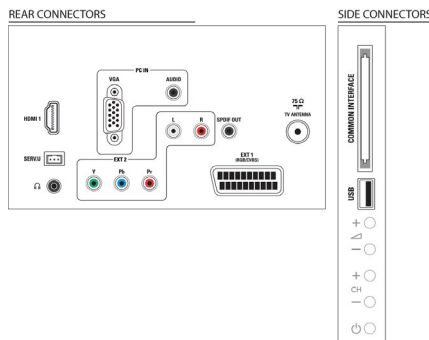

Julkaisupäivä 2019-11-12

Versio: 6.7.7

12 NC: 8670 000 76589
EAN: 87 12581 60400 4

© 2019 Koninklijke Philips N.V.
Kaikki oikeudet pidätetään.

Tiedot voivat muuttua ilman erillistä ilmoitusta. Tavaramerkit ovat Koninklijke Philips N.V:n tai omistajiensa omaisuutta.

www.philips.com

* TV tukee maksuttomien kanavien DVB-vastaanottoa. Kaikkia DVB-operaattoreita ei ehkä tueta. Ajantasainen luettelo on Philips-tukisivuston FAQ-osassa. Jotkin operaattorit saattavat edellyttää CA-moduulia ja tilausta. Kysy lisätietoja operaattorilta.

* 8 päivän elektroninen ohjelmaopas ei ole käytettävissä kaikissa maissa

* Energiankulutus ilmoitetaan kilowattitunteina vuodessa, ja se perustuu virranksuutukseen, jossa televisiota käytetään 4 tuntia päivässä 365 päivän ajan. Todellinen energiankulutus riippuu television käytöstä.

* Tyypillinen virranksuutus virran ollessa kytkettynä, toimintatilan mittaamiseen käytetty testausmenetelmä IEC62087 Ed 2.

* Tässä televisiossa on lyijyä vain tietyissä osissa, joissa lyijyä ei ole teknistä syytä voitu korvata muilla materiaaleilla. Lyijyn käyttö näissä osissa on RoHS-standardin (Restriction of Hazardous Substances) poikkeuskohdan mukainen.