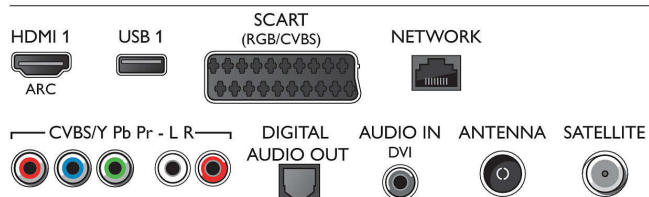

Smart TV

- Interaktivna televizija: HbbTV
- TV vodič kroz programe*: Elektronički vodič kroz

Connections

Side

Rear

Specifikacije

- programe za 8 dana
- SmartTV aplikacije*: Catch-up TV, Netflix, Spotify, Aplikacije na mreži, Trgovine videosadržaja na mreži, Otvaranje internetskog preglednika, YouTube
- Social TV: Skype, Twitter