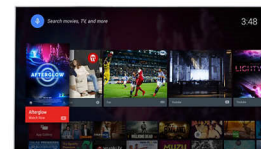

Quad Core + Android

Процесорът Philips Quad Core обединява сили с Android, за да осигури вълнуващо игрово изживяване. А с Android на вашия телевизор ще навигирате, зареждате приложения и възпроизвеждате видео по супербърз, суперинтуитивен и суперзабавен начин.

Google Play

Google Play™ разполага с богат каталог от висококачествени игри за всички възрасти. Благодарение на оптимизацията за използване на вашия телевизор играта и картината са чудесни. И не се налага да създавате бъркотия в дома си с още една игрова конзола; с универсалния USB контрол над игрите можете да навигирате и играете с лекота.

Cloud Gaming

Cloud Gaming предлага богат онлайн каталог с висококачествени игри за всяка възраст, вкус и ниво. Просто изберете игра и я пуснете на телевизора си!

DTS Превъзходен звук

Чудесните високоговорители за телевизор се нуждаят от мощна система за обработка, която запазва чистотата на оригиналното аудио съдържание. DTS Premium Suite е разработен да осигурява изживяването, което потребителите очакват от звуковата обработка от висок клас: завладяващ съраунд звук с дълбоки, богати баси и кристално ясен диалог, който се възпроизвежда при максимална сила на звука и без промени, изрязване или изкривяване.