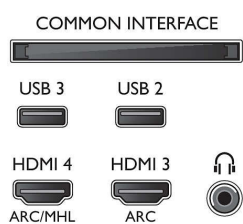

Поддържана разделителна способност на дисплея

- Компютърни входове на HDMI 1/2: до 4K UHD 3840 x 2160 при 60 Hz
- Компютърни входове на HDMI3/4: до 4K UHD

3840 x 2160 при 30 Hz, до FHD 1920 x 1080 при 60 Hz

- Видео входове на HDMI1/2: до 4K UHD 3840 x 2160 при 60 Hz
- Видео входове на HDMI3/4: до FHD 1920 x 1080 при 60 Hz, до 4K UHD 3840 x 2160 при 30 Hz

Тuner / Приемане / Предаване

- Цифров телевизор: DVB-T/T2/T2-HD/C/S/S2
- Възпроизвеждане на видео: NTSC, PAL, SECAM
- Поддръжка на MPEG: MPEG2, MPEG4
- Телевизионен справочник на програмите*:

Connections

Side

Rear

Спецификации

- Електронен справочник на програмите за 8 дни
- Индикатор за силата на сигнала
- Телетекст: 1000 страници Hypertext
- HEVC поддръжка

Android TV

- ОС: Android™ 6.0 (Marshmallow)
- Предварително инсталирани приложения: Google Play филми*, Google Play музика*, Търсене в Google, YouTube
- Размер на паметта (флаш): разширяема чрез USB памет, 16 GB*