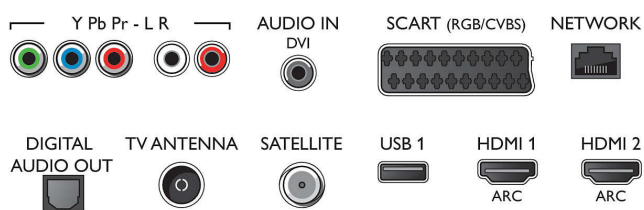

- Видео входове на HDMI1/2: до 4K UHD 3840 x 2160 при 60 Hz
- Видео входове на HDMI3/4: до FHD 1920 x 1080 при 60 Hz, до 4K UHD 3840 x 2160 при 30 Hz

Тuner / Приемане / Предаване

- Цифров телевизор: DVB-T/T2/T2-HD/C/S/S2
- Възпроизвеждане на видео: NTSC, PAL, SECAM
- Поддръжка на MPEG: MPEG2, MPEG4
- Телевизионен справочник на програмите*:

Connections

Side

Rear

Спецификации

- Електронен справочник на програмите за 8 дни
- Индикатор за силата на сигнала
- Телетекст: 1000 страници Hypertext
- HEVC поддръжка

Android TV

- ОС: Android™ 6.0 (Marshmallow)
- Предварително инсталирани приложения: Google Play филми*, Google Play музика*, Търсене в Google, YouTube
- Размер на паметта (флаш): разширяема чрез USB памет, 16 GB*