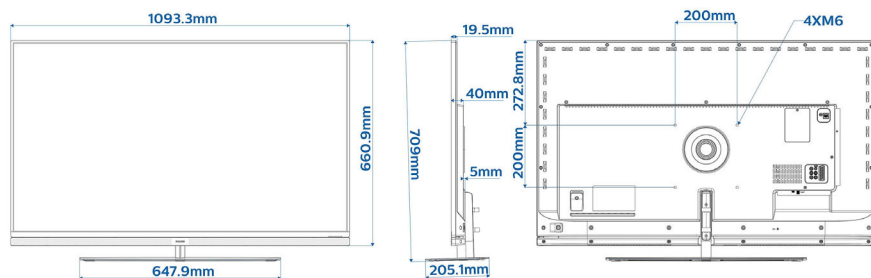

Podržana rezolucija zaslona

- Tuner: Ostali: do 1920x1080p pri 60 Hz, T2 HEVC: do

3840x2160 pri 60 Hz

- USB, LAN: HEVC: do 3840x2160 pri 60 Hz, Ostali: do 1920x1080p pri 60 Hz
- HDMI 1/2: Do 3840x2160p pri 60 Hz
- HDMI 3/4: Do 3840x2160p pri 30 Hz

Tuner / Prijem / Prijenos

- Digitalni televizor: DVB-T/T2/C, HEVC UHD (do 2160p60)
- Reprodukcijska videozapisa: NTSC, PAL
- Analogni TV prijemnik: PAL
- IP reprodukcija: Multicast, Unicast

Android TV

- OS: Android™ 5.1 (Lollipop)
- Kapacitet memorije (Flash): 16 GB*

Značajke

- Jednostavnost uporabe: Stil slike, Stil zvuka
- Digitalne usluge: 8d EPG, Now&Next, MHEG, Teletext, HbbTV, Titl
- Lokalno upravljanje: Joystick

Značajke za hotele

- Način rada za hotele: Zaključavanje kontrole joystick gumbom, Zaključavanje izbornika, Zaključavanje izbornika za instalaciju, Ograničenje glasnoće
- Zatvorski način rada: Način rada za visoku razinu sigurnosti, TXT / MHEG / USB / EPG / zaključavanje titlova
- Mjerač vremena: Automatsko isključivanje, Alarm za buđenje
- Upravljanje uključivanjem: Kanal, Značajka, Format slike,