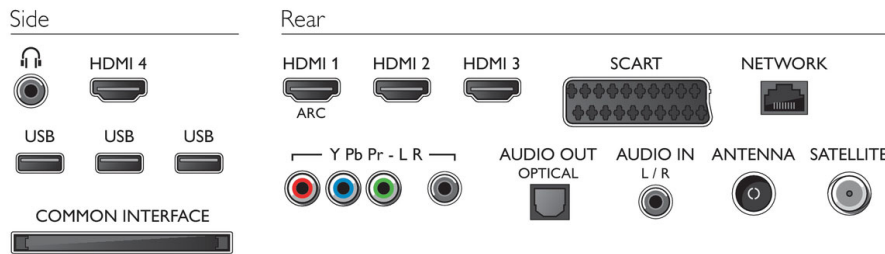

Desteklenen Ekran Çözünürlüğü

- Bilgisayar girişleri: 60 Hz'de 1920x1080 değerine kadar
- Video girişleri: 24, 25, 30, 50, 60 Hz, 1920x1080p değerine kadar

Tuner/Alım/İletim

- Dijital TV: DVB-T/C/S/S2
- MPEG Desteği: MPEG2, MPEG4
- Video Oynatma: NTSC, PAL, SECAM

Güç

- Şebeke elektriği: AC 220 - 240 V 50/60 Hz
- Ortam sıcaklığı: 5 °C - 35 °C
- Enerji Etiket Sınıfı: A
- AB Enerji Etiketine uygun güç: 83 W
- Yıllık enerji tüketimi: 115 kW s
- Bekleme modunda güç tüketimi: < 0,1 W
- Güç Tasarrufu Özellikleri: Otomatik kapama zamanlayıcı, Ekonomik mod, Işık sensörü, Görüntü dondurma (radyo için)
- Kapalı modu güç tüketimi: < 0,1 W

Boyutlar

- Kutu boyutları (G x Y x D): 1240 x 781 x 132 mm
- Set boyutları (G x Y x D): 1042 x 616 x 32,5 mm
- Stand dahil boyutları ayarla (G x Y x D): 1042 x 678 x 225 mm
- Ürün ağırlığı: 14 kg
- Ürün ağırlığı (+stand): 15,5 kg
- Ambalajla birlikte Ağırlık: 19,6 kg
- VESA duvara monte edilmeye uygun: 200 x 200 mm

Aksesuarlar

- Birlikte verilen aksesuarlar: 2 x 3D aktif gözlük, Uzaktan Kumanda, 2 x AAA Pili, Dönebilen masaüstü standı, Güç kablosu, SCART Adaptörü, Komponent kablo adaptörü, Hızlı başlangıç kılavuzu, Yasal bilgiler ve güvenlik broşürü, Garanti Belgesi
- İsteğe bağlı aksesuarlar: 3D Gözlük PTA518, 3D Gözlük PTA508

Connections

Yayın tarihi 2019-06-22

Sürüm: 5.1.13

12 NC: 8670 000 98408
EAN: 87 12581 67008 5

© 2019 Koninklijke Philips N.V.
Tüm hakları saklıdır.

Teknik özellikler üzerinde önceden haber vermeden değişiklik yapılabilir. Ticari markalar, Koninklijke Philips N.V. şirketi veya ilgili kuruluşlara aittir.

www.philips.com

* MyRemote uygulaması ve ilgili işlevler TV modeli ve ülkenin yanı sıra akıllı aygıtın modeli ve İşletim Sistemine göre farklılık gösterir. Daha fazla bilgi için lütfen şu adresi ziyaret edin: www.philips.com/TV.

* Uyumluluk Android 4.2 veya daha yeni sürüm wifi miracast sertifikasına bağlıdır. Daha fazla bilgi için lütfen cihazınızın belgelerine başvurun.

* Smart TV uygulamasının ülkenizde sunduğu hizmetleri öğrenmek için, www.philips.com/TV adresini ziyaret edin

* Ebeveynler, 3D izleme sırasında çocuklarının yanında bulunmalı ve yukarıda belirtilen rahatsızlıklardan birini yaşamadıklarından emin olmalıdır. 3D izleme, görsel sistemleri tam olarak geliştirmiş olduğundan 6 yaş altındaki çocuklara önerilmez.

* Bu TV, 'Ücretsiz' yayınlar için DVB alımını destekler. Bazı DVB operatörleri desteklenmeyebilir. Güncel liste Philips destek web sitesinin SSS bölümünde bulunabilir. Bazı operatörler için Koşullu Erişim veya abonelik gerekmektedir. Daha fazla bilgi için operatörünüze başvurun.

* 365 gün boyunca günde 4 saat çalışan bir televizyonun güç tüketimine dayanan, yıl başına kWh enerji tüketimi. Gerçek enerji tüketimi televizyonun nasıl kullanıldığına göre değişir.

* EPG ve gerçek görünürlük (8 güne kadar) ülke ve operatöre bağlıdır.

* HbbTV, Multiroom istemci ve sunucu, Netflix ve myRemote uygulaması için yazılım yükseltmesi gerekir.