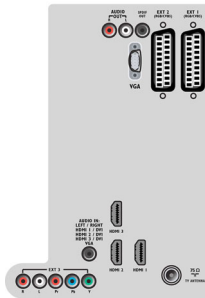

Caractéristiques

Image/affichage

- Format d'image: Écran large
- Diagonale de l'écran (pouces): 32 pouces
- Diagonale de l'écran (cm): 81 cm
- Couleur du coffret: Panneau avant High Gloss Black avec boîtier noir
- Résolution d'écran: 1920 x 1080p
- Luminosité: 500 cd/m²
- Amélioration de l'image: Pixel Precise HD,

- Compensation de mouvements 3/2 - 2/2, Filtre en peigne 3D, Active Control+Capteur de luminosité, DNR (réduction numérique du bruit), Amélioration du contraste dynamique, Luminance Transient Improver, Balayage progressif, Réduction du bruit 2D/3D, LCD 100 Hz, HD Natural Motion
- Type d'écran: Écran LCD Full HD W-UXGA à matrice act.

- Contraste dynamique: 80 000:1
- Temps de réponse (type): 3 ms
- Angle de visualisation: 176° (H)/176° (V)
- Amélioration de l'écran: Écran avec traitement antireflet
- Traitement des couleurs: 4 trillions de couleurs (RVB 14 bits)

Rear connectors