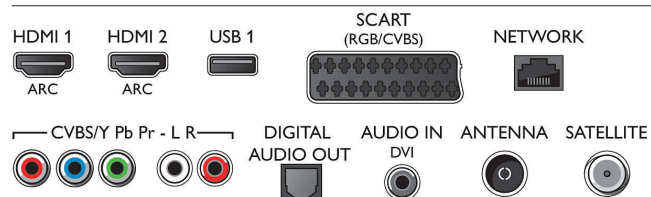

Aplicații multimedia

- Formate de redare video: Container: AVI, MKV,

Connections

Side

Rear

Specificații

H264/MPEG-4 AVC, MPEG-1, MPEG-2, MPEG-4, WMV9/VC1

- Formate redare muzică: AAC, AMR, LPCM, M4A, MP3, MPEG1 L1/2, WMA (v2 până la v9.2)
- Suport formate subtitrări: .AAS, .SML, .SRT, .SSA, .SUB, .TXT
- Formate redare imagini: JPEG, BMP, GIF, JPS, PNG, PMS

Conectivitate

- Număr de conexiuni HDMI: 4
- Caracteristici HDMI: 3D, Audio Return Channel, 4K
- Număr de intrări componente (YPbPr): 1
- EasyLink (HDMI-CEC): Pass-through telecomandă,

- Control sistem audio, Sistem în standby, Comutare subtitrare automată (Philips)*, Legătură Pixel Plus (Philips)*, Redare la o singură atingere
- Număr de mufe SCART (RGB/CVBS): 1
- Număr de USB-uri: 2
- Conexiune wireless: Wi-Fi 2x2 integrat
- Alte conexiuni: Antenă IEC75, Interfață comună Plus (CI+), Ethernet-LAN RJ-45, Leșire audio digitală (optică), Intrare audio S/D, leșire căști, Conector pentru servicii