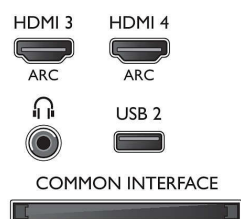

Specificații

Imagine/Ecran

- Raport lungime/lățime: 4:3/16:9
- Dimensiune diagonală ecran (inchi): 58 inch
- Dimensiune diagonală ecran (metric): 147 cm
- Afișaj: LED Ultra HD
- Rezoluție panou: 3840 x 2160
- 3D: 3D activ, Reglarea adâncimii 3D, Conversie 2D în 3D, Detectare automată 3D
- Luminozitate: 350 cd/m²
- Îmbunătățiri ale imaginii: Pixel Plus Ultra HD, Digital Natural Motion, PMR Ultra 400 Hz, Micro Dimming

Rezoluție de afișare acceptată

- Intrări pentru computer pe toate dispozitivele HDMI: până la 4K Ultra HD 3840x2160
- Intrări video pe toate dispozitivele HDMI: la 24,25,30 Hz, până la 4K Ultra HD 3840x2160p

Tuner/Recepție/Transmisie

- TV digital: DVB-T/T2/C/S/S2
- Redare video: NTSC, PAL, SECAM
- Acceptă MPEG: MPEG2, MPEG4

Smart TV

- TV interactiv: HbbTV
- Ghid de programe TV*: Ghid electronic de programe (8 zile)
- Aplicații SmartTV*: Televizorul care recuperează, Netflix, Spotify, Aplicații online, Magazine video online, Deschideți browser-ul de Internet, YouTube
- Social TV: Skype, Twitter

Aplicații multimedia

- Formate de redare video: Container: AVI, MKV,

Connections

Side