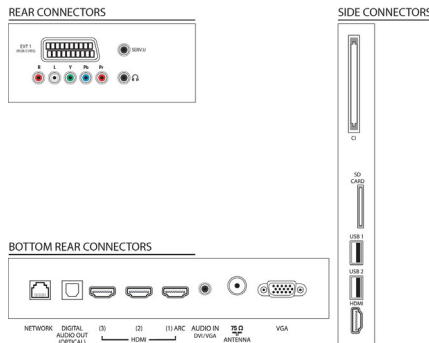

Tuner/Alım/İletim

- Dijital TV: DVB-C MPEG2*, DVB-C MPEG4*, DVB-T MPEG2*, DVB-T MPEG4*
- Video Oynatma: NTSC, PAL, SECAM

Güç

- Şebeke elektriği: AC 220 - 240 V 50/60 Hz
- Ortam sıcaklığı: 5 °C - 40 °C
- Enerji Etiket Sınıfı: A+
- AB Enerji Etiketine uygun güç: 62 W
- Yıllık enerji tüketimi: 91 kW^s

- Bekleme modunda güç tüketimi: < 0,15 W
- Güç Tasarrufu Özellikleri: 0 Watt Güç kesme düğmesi, Otomatik kapama zamanlayıcı, Ekonomik mod, Ekonomik ayarlar menüsü, Işık sensörü, Görüntü dondurma (radio için)
- Kurşun mevcudiyeti: Evet*
- Kapalı modu güç tüketimi: < 0,01 W
- Bekleme durumunda yıllık güç tüketimi: 1,1* kW^s

Boyutlar

- Kutu boyutları (G x Y x D): 1192 x 780 x 158 mm
- Set boyutları (G x Y x D): 1102 x 647 x 38,5 mm
- Stand dahil boyutları ayarla (G x Y x D): 1102 x 715 x 254 mm
- Ürün ağırlığı: 18,6 kg
- Ürün ağırlığı (+stand): 21,4 kg
- Duvar montajına uygun: 400 x 400 mm

Aksesuarlar

- Birlikte verilen aksesuarlar: Güç kablosu, Uzaktan Kumanda, 2 x AAA Pili, 2 x 3D Gözlük, 2x temizleme bezi çantası, Dönebilen masaüstü standı, Hızlı başlangıç kılavuzu, 3D Sağlık Kılavuzu, Yasal bilgiler ve güvenlik broşürü, Garanti Belgesi
- İsteğe bağlı aksesuarlar: 3D gözlük PTA416, Kablosuz USB adaptörü (PTA01)

Yayın tarihi 2019-06-26

Sürüm: 9.1.7

12 NC: 8670 000 74403
EAN: 87 12581 59370 4

© 2019 Koninklijke Philips N.V.
Tüm hakları saklıdır.

Teknik özellikler üzerinde önceden haber vermeden değişiklik yapılabilir. Ticari markalar, Koninklijke Philips N.V. şirketi veya ilgili kuruluşlara aittir.

www.philips.com

* Net TV: Ülkenizde bulunan servisleri için www.philips.com/smartytv adresini ziyaret edin.

* Ebeveynler, 3D izleme sırasında çocuklarının yanında bulunmalı ve yukarıda belirtilen rahatsızlıklardan birini yaşamadıklarından emin olmalıdır. 3D izleme, görsel sistemleri tam olarak gelişmemiş olduğundan 6 yaş altındaki çocuklara önerilmez.

* Bu TV, 'Ücretsiz' yayınlar için DVB alımını destekler. Bazı DVB operatörleri desteklenmeyebilir. Güncel liste Philips destek web sitesinin SSS bölümünde bulunabilir. Bazı operatörler için Koşullu Erişim veya abonelik gerekmektedir. Daha fazla bilgi için operatörünüze başvurun.

* Entegre dijital TV tuneri kullanılarak enerjiden tasarruf edilebilir

* 8 günlük EPG servisi, her ülke için geçerli değildir

* 365 gün boyunca günde 4 saat çalışan bir televizyonun güç tüketimine dayanan, yıl başına kWh enerji tüketimi. Gerçek enerji tüketimi televizyonun nasıl kullanıldığına göre değişir.

* ZERO güç kapatma düğmesi kullanılarak bekleme durumundaki enerji tüketimi 0'a indirilebilir

* Bu televizyon sadece teknoloji alternatiflerinin olmadığı belirli parçalar ve bileşenlerde, RoHS Yönergesi maddeleri altında mevcut muafiyet ile uyumluluk gösteren oranda kurşun içerir.

* USB klavye ve fare yazılım güncellemesiyle desteklenir