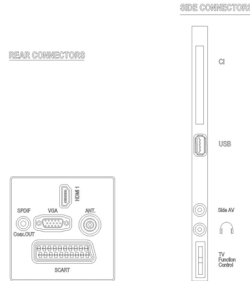

- Teletext: 1000 sayfa Akıllı Metin
- Yükseltilebilir belenim: USB yoluyla yükseltilebilir belenim
- Uzaktan kumanda: 22AV1107A/12

Healthcare

- Kontrol: Çoklu uzaktan kumanda
- Kullanılabilirlik: Kulaklık çıkışı

Ses

- Çıkış gücü (RMS): 5 W (2 x 2,5 W)
- Ses Geliştirme: Otomatik Ses Sabitleyicisi, Incredible Surround, Tiz ve Bas Kontrolü, Clear Sound

Hoparlörler

- Dahili hoparlörler: 2

Bağlantı

- AV bağlantı sayısı: 1
- HDMI bağlantı sayısı: 1
- HDMI özellikleri: Ses Dönüş Kanalı
- Scart sayısı (RGB/CVBS): 1
- USB sayısı: 1
- Ön / Yan bağlantılar: Sol/Sağ Ses girişi, CVBS girişi, Kulaklık Çıkışı, USB 2.0
- Diğer bağlantılar: IEC75 Anten, S/PDIF çıkışı (koaksiyel), VGA PC Girişi, Common Interface Plus (CI+)

Güç

- Şebeke elektriği: AC 220-240V; 50-60 Hz
- Ortam sıcaklığı: 5°C - 35°C
- Bekleme modunda güç tüketimi: $0,3W$
- Enerji Etiket Sınıfı: A
- AB Enerji Etiketine uygun güç: 30 W
- Güç Tasarrufu Özellikleri: Ekonomik mod, Görüntü dondurma (radyo için)
- Kapalı mod güç tüketimi: $0,3$
- Yıllık enerji tüketimi: 43 kW · s

Aksesuarlar

- Birlikte verilen aksesuarlar: Uzaktan Kumanda, Uzaktan kumanda pilleri, Güç kablosu, Masa üstü stand, Garanti Belgesi, Yasal bilgiler ve güvenlik broşürü
- İsteğe bağlı aksesuarlar: Kurulum kumandası 22AV8573/00

Yayın tarihi 2024-04-05

Sürüm: 9.1.9

EAN: 87 12581 68307 8

© 2024 Koninklijke Philips N.V.
Tüm hakları saklıdır.

Teknik özellikler üzerinde önceden haber vermeden değişiklik yapılabilir. Ticari markalar, Koninklijke Philips N.V. şirketi veya ilgili kuruluşlara aittir.

www.philips.com