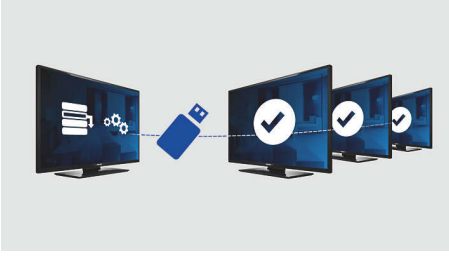

Philips
Profesyonel LED TV

26 inç Stüdyo

LED
DVB-T/C MPEG 2/4

26HFL2808D

Bilgi sayfaları ve uzak kurulum ile

avantajlı, modern tasarım

Bu enerji tasarruflu Otel LED TV ile USB kopyalama aracılığıyla etkili kurulumun yanı sıra menü ve kontrol kilidi gibi özel otel özelliklerinin tadını çıkarın.

PHILIPS

Özellikler

USB kopyalama

Tüm program ayarlarının bir dakikadan kısa bir sürede TV setleri arasında kolayca ve kablosuz olarak kopyalanmasını sağlar. Bu özellik, TV setleri arasında uyum sağlar ve kurulum süresini ve maliyetini önemli ölçüde düşürür.

Ses kısıtlaması

Bu özellik, TV'nin çalışabileceği ses seviyesi aralığını önceden belirleyerek sesin çok fazla açılmasını ve komşuların yüksek sestten rahatsız olmasını engeller.

Kurulum menüsü kilitleme