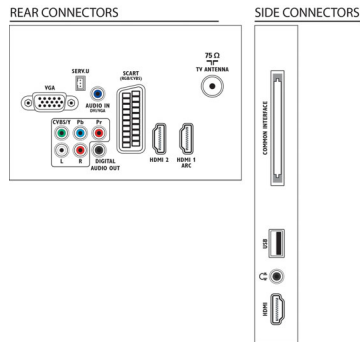

Kullanılabilirlik

- Kurulum Kolaylığı: Cihaz bağlantı sihirbazı, Ayarlar

yardımcısı sihirbazı

- Kullanım kolaylığı: Ana sayfa düğmesi, Ekran Üzeri Kullanım Kılavuzu
- Ekran Format Ayarları: 4:3, Otomatik sığdırma, Otomatik zoom, 14:9 film genişletme, 16:9 film genişletme, Altyazı Büyütme, Süper Büyütme, Ölçeklendirilmemiş, Geniş Ekran
- Teletekst: 1000 sayfa Akıllı Metin
- Yükseltilebilir belleim: Otomatik belleim yükseltme sihirbazı, USB yoluyla yükseltilebilir belleim

Tuner/Alım/İletim

- Dijital TV: DVB-C MPEG2*, DVB-C MPEG4*, DVB-T MPEG2*, DVB-T MPEG4*
- Video Oynatma: NTSC, PAL, SECAM

Güç

- Şebeke elektriği: 220-240V; 50 Hz
- Ortam sıcaklığı: 5 °C - 35 °C
- Enerji Etiketleri Sınıfı: B
- AB Enerji Etiketine uygun güç: 51 W
- Yıllık enerji tüketimi: 74 kWh
- Bekleme modunda güç tüketimi: < 0,3 W
- Güç Tasarrufu Özellikleri: Ekonomik mod, Görüntü dondurma (radyo için)

Boyutlar

- Kutu boyutları (G x Y x D): 1000 x 570 x 160 mm
- Set boyutları (G x Y x D): 776,8 x 477,67 x 79,4 mm
- Stand dahil boyutları ayarla (G x Y x D): 776,8 x 525,27 x 221,4 mm
- Ürün ağırlığı: 8,3 kg
- Ürün ağırlığı (+stand): 10,25 kg
- Ambalajla birlikte Ağırlık: 12,6 kg
- Duvar montajına uygun: 200 x 200 mm

Aksesuarlar

- Birlikte verilen aksesuarlar: Güç kablosu, Uzaktan Kumanda, 2 x AAA Pil, Masa üstü stand, Hızlı başlangıç kılavuzu, Yasal bilgiler ve güvenlik broşürü, Garanti Belgesi

Yayın tarihi 2019-11-12

Sürüm: 4.7.7

12 NC: 8670 000 86772
EAN: 87 12581 63334 9

© 2019 Koninklijke Philips N.V.
Tüm hakları saklıdır.

Teknik özellikler üzerinde önceden haber vermeden değişiklik yapılabilir. Ticari markalar, Koninklijke Philips N.V. şirketi veya ilgili kuruluşlara aittir.

www.philips.com

* Bu TV, 'Ücretsiz' yayınlar için DVB alımını destekler. Bazı DVB operatörleri desteklenmeyebilir. Güncel liste Philips destek web sitesinin SSS bölümünde bulunabilir. Bazı operatörler için Koşullu Erişim veya abonelik gerekmektedir. Daha fazla bilgi için operatörünüze başvurun.
* 365 gün boyunca günde 4 saat çalışan bir televizyonun güç tüketimine dayanan, yıl başına kWh enerji tüketimi. Gerçek enerji tüketimi televizyonun nasıl kullanıldığına göre değişir.
* Cihaz Macaristan karasal, açık erişim dijital televizyon yayın alımına uygundur