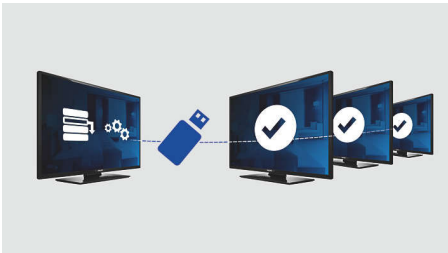

USB-kloning

Gör det möjligt att enkelt kopiera alla programmerings- och

kanalprogrammeringsinställningar från en TV till andra på mindre än en minut. Funktionen säkerställer enhetlighet mellan TV-apparater och minskar installationstiden och -kostnaderna betydligt.

Fängseläge

Den här TV:n för hotellmiljöer är utrustad med en särskild fängselägesinställning för att kunna kontrollera kommunikationen. I det här avancerade säkerhetsläget kan vissa inställningar som inte efterfrågas på anstalter stängas av, t.ex. text-TV, elektronisk programguide, undertext och USB-portar.