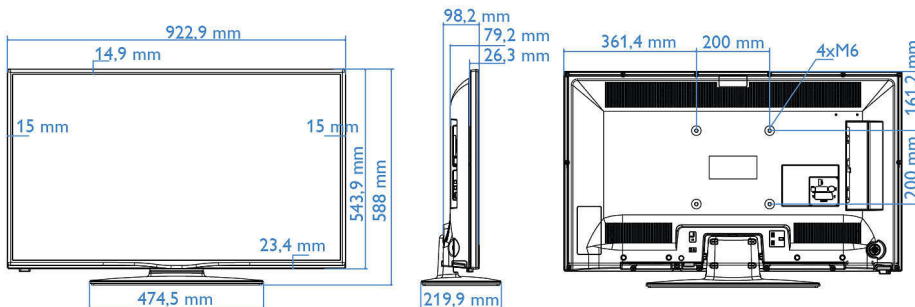

Förbättrade anslutningsfunktioner

- EasyLink (HDMI CEC): Uppspelning med en knapptryckning, System-standby
- HDMI: ARC (alla portar)

Design

- Färg: Svart

Mått

- Bredd: 923 mm
- Höjd: 544 mm
- Djup: 79/98 mm
- Produktvikt: 8 kg
- Bredd (med stativ): 923 mm
- Höjd (med stativ): 588 mm

www.philips.com

- Djup (med stativ): 220 mm
- Produktvikt (+stativ): 8.9 kg
- Kompatibel med väggfäste: 200 x 200 mm, M6

* Funktionernas tillgänglighet beror på den implementering som väljs av integratören.