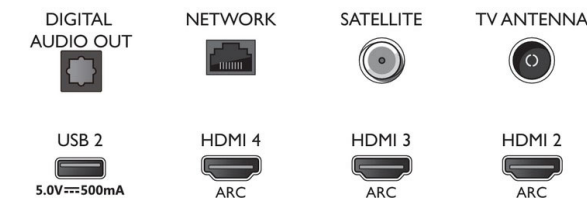

### Tilbehør

- Vedlagt tilbehør: Fjernkontroll, Hurtigstartveiledning, Brosjyre om regelverk og sikkerhet, Nettledning, Bordstativ
- Inkludert batterier: 2 x AAA-batterier

## Connections

Side

Bottom

Utgivelsesdato  
2021-07-25

Versjon: 9.1.1

12 NC: 8670 001 65578  
EAN: 87 18863 02311 2

© 2021 Koninklijke Philips N.V.  
Alle rettigheter forbeholdt.

Spesifikasjonene kan endres uten varsel. Varemerker tilhører Koninklijke Philips N.V. eller deres respektive eiere.