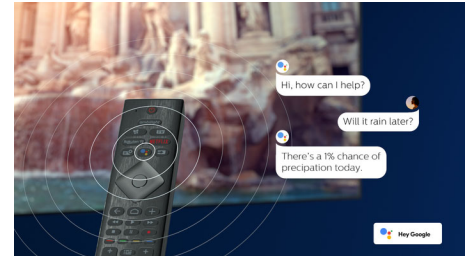

### 4K UHD HDR

Philips 4K UHD-TV er kompatibel med alle større HDR-formater, inkludert HDR10+ og

65PUS8555/12

Dolby Vision. Enten det er en serie du bare må se eller det nyeste videospillet, så vil skyggene være dypere, blanke overflater vil skinne mer og farger vil være mer naturtro.

### Taleassistent

Styr Philips Android TV-en med stemmen din. Vil du spille et spill, se på Netflix eller finne innhold og apper i Google Play-butikken? Bare fortell det til TV-en. Du kan til og med styre alle Google Assistant-kompatible smartenheter – du kan dimme lyset og stille inn termostaten på filmkvelden. Uten å forlate sofaen. Dagene med å lete etter fjernkontrollen til TV-en er over. Nå kan du bruke stemmen din til å styre Philips Smart TV-en via Alexa-aktiverte enheter, for eksempel Amazon Echo. Slå på TV-en, bytt kanal, bytt til spillkonsollen og mer med Alexa.