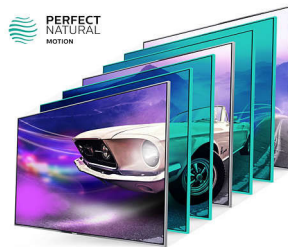

Perfect Natural Motion

Volite gledati filmove, ali zahtijevate najbolju moguću sliku. Perfect Natural Motion naša je nagrađivana tehnologija za poboljšavanje pokreta koja uklanja efekte podrhtavanja, pružajući vrhunski ugađenu sliku. Filmovi se snimaju pri brzini od 24 sličice u sekundi. PNM učestvostručuje broj sličica na 100 promjena pokreta u sekundi. Time se uklanja efekt podrhtavanja, kako biste mogli uživati u izoštreanom i ugađenom prikazu pokreta.