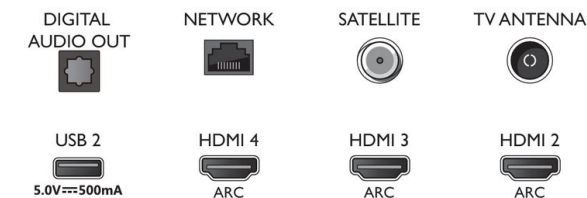

Tilbehør

- Vedlagt tilbehør: Fjernkontroll, Hurtigstartveiledning, Brosjyre om regelverk og sikkerhet, Nettledning, Bordstativ
- Inkludert batterier: 2 x AAA-batterier

Utforming

- TV-farge: Metallramme i lys sølv
- Stativutforming: Buet stativ i sølvkrom, Drei +/- 15 grader

Connections

Side

Bottom

Utgivelsesdato
2021-07-23

Versjon: 9.1.1

12 NC: 8670 001 65566
EAN: 87 18863 02305 1

© 2021 Koninklijke Philips N.V.
Alle rettigheter forbeholdt.

Spesifikasjonene kan endres uten varsel. Varemerker tilhører Koninklijke Philips N.V. eller deres respektive eiere.