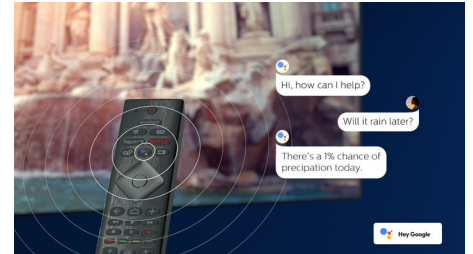

4K UHD HDR

Philips 4K UHD-TV er kompatibel med alle større HDR-formater, inkludert HDR10+ og

50PUS8555/12

Dolby Vision. Enten det er en serie du bare må se eller det nyeste videospillet, så vil skyggene være dypere, blanke overflater vil skinne mer og farger vil være mer naturtro.

Taleassistent

Styr Philips Android TV-en med stemmen din. Vil du spille et spill, se på Netflix eller finne innhold og apper i Google Play-butikken? Bare fortell det til TV-en. Du kan til og med styre alle Google Assistant-kompatible smartenheter – du kan dimme lyset og stille inn termostaten på filmkvelden. Uten å forlate sofaen. Dagene med å lete etter fjernkontrollen til TV-en er over. Nå kan du bruke stemmen din til å styre Philips Smart TV-en via Alexa-aktiverte enheter, for eksempel Amazon Echo. Slå på TV-en, bytt kanal, bytt til spillkonsollen og mer med Alexa.