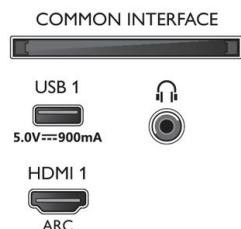

Mål

- Eskemål (B x H x D): 1240,0 x 785,0 x 160,0 millimeter
- Mål på apparat (B x H x D): 1119,8 x 650,0 x 125,2 millimeter
- Mål for apparat med stativ (B x H x D): 1119,8 x 720,2 x 253,6 millimeter
- Stativmål (B x H x D): 750,0 x 70,2 x 253,6 millimeter
- Produktvekt: 13,9 kg
- Produktvekt (+stativ): 16,9 kg
- Vekt, inkl. emballasje: 20,3 kg
- VESA-veggfeste kompatibel: 300 x 200 mm

Connections

Side

Bottom

Utgivelsesdato
2021-07-23

Versjon: 9.1.1

12 NC: 8670 001 65566
EAN: 87 18863 02305 1

© 2021 Koninklijke Philips N.V.
Alle rettigheter forbeholdt.

Spesifikasjonene kan endres uten varsel. Varemerker tilhører Koninklijke Philips N.V. eller deres respektive eiere.