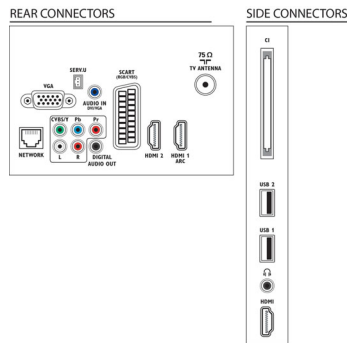

- Kurulum Kolaylığı: Cihaz bağlantı sihirbazı, Ayarlar yardımcısı sihirbazı
- Kullanım kolaylığı: Ana sayfa düğmesi, Ekran Üzeri Kullanım Kılavuzu
- Ekran Format Ayarları: 4:3, Otomatik sığdırma, Otomatik zoom, 14:9 film genişletme, 16:9 film genişletme, Altyazı Büyütme, Süper Büyütme, Ölçeklendirilmemiş, Geniş Ekran
- Teletext: 1000 sayfa Akıllı Metin
- Yükseltilebilir belleğim: Otomatik belleğim yükseltme sihirbazı, USB yoluyla yükseltilebilir belleğim

Tuner/Alım/İletim

- Dijital TV: DVB-C MPEG2*, DVB-C MPEG4*, DVB-T MPEG2*, DVB-T MPEG4*
- Video Oynatma: NTSC, PAL, SECAM

Güç

- Şebeke elektriği: 220-240V; 50 Hz
- Ortam sıcaklığı: 5 °C - 35 °C
- Enerji Etiketleri Sınıfı: A+
- AB Enerji Etiketlerine uygun güç: 57 W
- Yıllık enerji tüketimi: 83 kWh
- Bekleme modunda güç tüketimi: < 0,3W
- Güç Tasarrufu Özellikleri: Ekonomik mod, Görüntü dondurma (radyo için)

Boyutlar

- Kutu boyutları (G x Y x D): 1247 x 735 x 155 mm
- Set boyutları (G x Y x D): 1056,7 x 637,8 x 44,2 mm
- Stand dahil boyutları ayarla (G x Y x D): 1056,7 x 675,8 x 210 mm
- Ürün ağırlığı: 14,7 kg
- Ürün ağırlığı (+stand): 17,1 kg
- Ambalajla birlikte Ağırlık: 20,1 kg
- Duvar montajına uygun: 400 x 400 mm

Aksesuarlar

- Birlikte verilen aksesuarlar: Güç kablosu, Uzaktan Kumanda, 2 x AAA Pil, Masa üstü stand, Hızlı başlangıç kılavuzu, Yasal bilgiler ve güvenlik broşürü, Garanti Belgesi
- İsteğe bağlı aksesuarlar: Kablosuz USB adaptörü (PTA01)

Yayın tarihi 2020-07-13

Sürüm: 4.0.5

12 NC: 8670 000 92875
EAN: 87 12581 65324 8

© 2020 Koninklijke Philips N.V.
Tüm hakları saklıdır.

Teknik özellikler üzerinde önceden haber vermeden değişiklik yapılabilir. Ticari markalar, Koninklijke Philips N.V. şirketi veya ilgili kuruluşlara aittir.

www.philips.com

* DivX Certified® - HD 1080p'ye kadar asıl içerik dahil DivX® video oynatabilir.

* Bu TV, 'Ücretsiz' yayınlar için DVB alımını destekler. Bazı DVB operatörleri desteklenmeyebilir. Güncel liste Philips destek web sitesinin SSS bölümünde bulunabilir. Bazı operatörler için Koşullu Erişim veya abonelik gerekmektedir. Daha fazla bilgi için operatörünüze başvurun.

* 365 gün boyunca günde 4 saat çalışan bir televizyonun güç tüketimine dayanan, yıl başına kWh enerji tüketimi. Gerçek enerji tüketimi televizyonun nasıl kullanıldığına göre değişir.