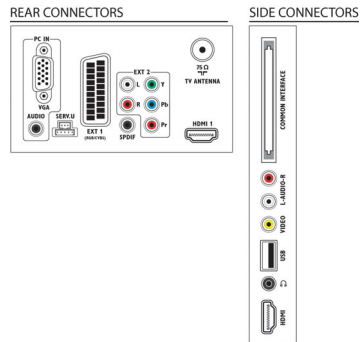

Tekniset tiedot

Julkaisupäivä 2019-06-18

Versio: 8.5.9

12 NC: 8670 000 74595
EAN: 87 12581 59487 9

© 2019 Koninklijke Philips N.V.
Kaikki oikeudet pidätetään.

Tiedot voivat muuttua ilman erillistä ilmoitusta.
Tavaramerkit ovat Koninklijke Philips N.V:n tai omistajiensa omaisuutta.

www.philips.com

* TV tukee maksuttomien kanavien DVB-vastaanottoa. Kaikkia DVB-
operaattoreita ei ehkä tueta. Ajantasainen luettelo on Philips-
tukisivuston FAQ-osassa. Jotkin operaattorit saattavat edellyttää
CA-moduulia ja tilausta. Kysy lisätietoja operaattorilta.

* 8 päivän elektroninen ohjelmaopas ei ole käytettävissä kaikissa
maissa

* Energiankulutus ilmoitetaan kilowattitunteina vuodessa, ja se
perustuu virrankulutukseen, jossa televisiota käytetään 4 tuntia
päivässä 365 päivän ajan. Todellinen energiankulutus riippuu
television käytöstä.

* Tässä televisiossa on lyijyä vain tietyissä osissa, joissa lyijyä ei ole
teknisistä syistä voitu korvata muilla materiaaleilla. Lyijyn käyttö
näissä osissa on RoHS-standardin (Restriction of Hazardous
Substances) poikkeuskohdan mukainen.