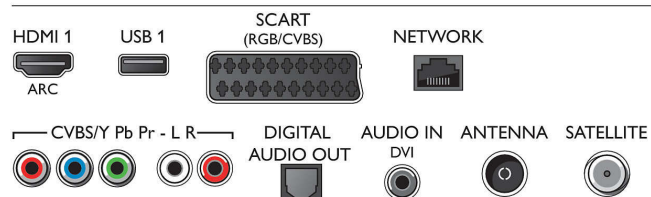

Smart TV

- Interaktív TV: HbbTV

Connections

Side

Rear

Műszaki adatok

- TV műsorfüzet*: 8 napos elektronikus programfüzet
- SmartTV alkalmazások*: Catch-up TV, Netflix, Spotify, Online alkalmazások, Internetes videotéka, Open Internet böngésző, YouTube
- Social TV: Skype, Twitter