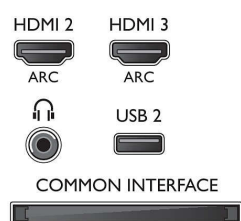

Műszaki adatok

Ambilight

- Ambilight szolgáltatások: Osztott képernyő rögzített színnel, Dinamikus, kapcsolódás fényérzékelőhöz, Lounge üzemmód, naplemente, A fal színéhez alkalmazkodó, 3D
- Ambilight változat: 2-oldalas
- Ambilight hangulatvilágítás: Beépített AL + Hue

Kép/Kijelző

- Képfórmátum: 4:3/16:9
- Átlós képernyőméret (hüvelyk): 42 hüvelyk
- Átlós képernyőméret (metrikus): 107 cm

- Kijelző: LED, Full HD
- Panel felbontása: 1920 x 1080p
- 3D: Passzív 3D, Játék teljes képernyőn 2 résztvevővel*, 3D mélység beállítása, 2D - 3D átalakítás, Automatikus 3D felismerés, Villódzásmentes 3D
- Fényerő: 350 cd/m²
- Képjávitás: Micro Dimming Pro, Pixel Precise HD, Digital Natural Motion, 400 Hz-es Perfect Motion Rate

Támogatott képernyőfelbontás

- Számítógép bemenetek: max. 1920x1080, 60 Hz
- Videobemenetek: 24, 25, 30, 50, 60 Hz, max. 1920x1080p

Hangolóegység/Vétel/Adás

- Digitális TV: DVB-T/C/S/S2
- Videolejátszás: NTSC, PAL, SECAM
- MPEG támogatás: MPEG2, MPEG4

Smart TV

- Interaktív TV: HbbTV

Connections

Side