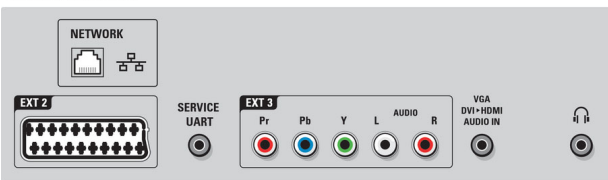

Tápellátás

- Zöld címke: ECO címke tanúsítvánnyal rendelkező
- Környezeti hőmérséklet: 5 °C-tól 35 °C-ig
- Tápellátás: 220 - 240 V AC, 50/60 Hz
- Energiafogyasztás (tipikus): 92,0 W
- Készenléti fogyasztás: < 0,15 W
- Energiafogyasztás kikapcsolt módban: < 0,01 W
- Éves energiafogyasztás: 134,32 kWh
- Ólomtartalom: Igen*
- Energiamegtakarítási funkciók: 0 W-os kikapcsoló, Fényérzékelő, ECO mód, Kép némítása (rádióhoz), Automatikus kikapcsoló időzítő, Öko beállítások menü

Méreték

- Egység méretei (Sz x Ma x Mé): 955 x 596 x 69 mm
- A készülék méretei állvánnyal (Ma x Mé): 632 x 240 mm
- Állvány szélessége: 460 mm
- Termék tömege: 20 kg
- Termék tömege (+állvány): 22 kg
- Doboz méretei (Sz x Ma x Mé): 1200 x 786 x 200 mm
- A VESA szabvánnyal kompatibilis: beállítható 200x300 mm

BACK CONNECTORS