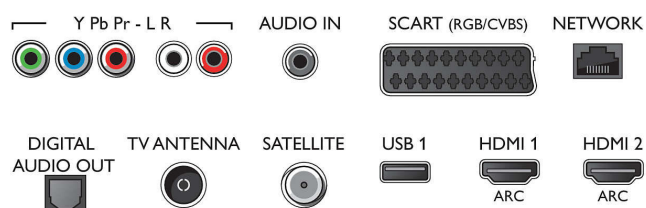

Specificaties

Ambilight

- Ambilight-functies: Ambilight+Hue, Gamemodus, Geïntegreerde Ambilight en Hue, Past zich aan de muurkleur aan, Past zich aan de afstand tot de muur aan, Lounge-modus, Ambilight voor 3D
- Ambilight-versie: Driezijdig

Beeld/scherm

- Beeldformaat: 16:9
- Schermdiagonaal (inch): 65 inch
- Schermdiagonaal (centimeters): 164 cm
- Display: 4K Ultra HD-LED

- Schermresolutie: 3840 x 2160
- 3D: Active 3D, Gamen op volledig scherm voor 2 spelers*, 2D-naar-3D-conversie, Automatische 3D-detectie
- Helderheid: 400 cd/m²
- Beeldengine: Pixel Precise Ultra HD
- Beeldverbetering: Natural Motion, 800 Hz Perfect Motion Rate, Micro Dimming Pro, Ultra-resolutie

Ondersteunde beeldschermresolutie

- Computeringangen op alle HDMI: bij 60 Hz, tot 4K

Ultra HD 3840 x 2160

- Video-ingangen op alle HDMI: bij 24, 25, 30, 50, 60 Hz, tot 4K Ultra HD 3840 x 2160p

Tuner/ontvangst/transmissie

- Digitale TV: DVB-T/C/S/S2
- Videoweergave: NTSC, PAL, SECAM
- MPEG-ondersteuning: MPEG2, MPEG4
- TV-programmagids*: Elektronische programmagids voor 8 dagen
- Signaalsterkte-indicator
- Teletekst: 1000 pagina's Hypertext

Connections

Side

Rear