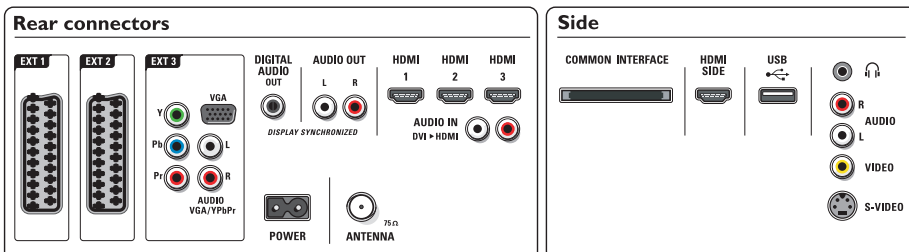

Tuner/mottak/overføring

- Antenneinngang: 75 ohm koaksial (IEC75)
- TV-system: PAL I, PAL B/G, PAL D/K, SECAM B/G, SECAM D/K, SECAM L/L', DVB COFDM 2/8k
- Videoavspilling: NTSC, SECAM, PAL
- DVB: DVB-bakkesignal *
- Tunerbånd: Hyperbånd, S-kanal, UHF, VHF

Tilkoblingsmuligheter

- Ext 1 Scart: Audio v/h, CVBS inn/ut, RGB
- Ext 2 Scart: Audio v/h, CVBS inn/ut, RGB
- Ext 3: YPbPr, Audio v/h inn, VGA PC-inngang
- Ext 4: HDMI v 1.3
- Ext 5: HDMI v 1.3
- Ext 6: HDMI v 1.3
- EasyLink (HDMI-CEC): Ettrykks spill, Systemlydkontroll, System-standby
- Front-/sidetilkoblinger: HDMI v 1.3, S-video inn, CVBS inn, Audio v/h inn, Hodetelefonutgang, USB
- Andre tilkoblinger: Analog audio venstre/høyre ut, S/PDIF ut (koaksial), Felles grensesnitt

Strøm

- Omgivelsestemperatur: 5 °C til 35 °C
- Lysnett: AC 220-240 V +/- 10 %
- Effektforbruk: 270 W
- Effektforbruk i standby: 0,15 W

Mål

- Mål på apparat (B x H x D): 1163 x 712 x 117 mm
- Mål for apparat med stativ (H x D): 786 x 310 mm
- Vekt, inkl. emballasje: 51 kg
- Produktvekt: 29,5 kg
- Produktvekt (+stativ): 36,5 kg
- Eskemål (B x H x D): 1287 x 883 x 391 mm
- Kabinettfarge: Svart dekorfront og hvitt bakdeksel
- VESA-veggfeste kompatibel: 400 x 400 mm

Tilbehør

- Vedlagt tilbehør: Nettledning, Hurtigstartveiledning, Bruksanvisning, Garantisertifikat, Fjernkontroll, Batterier til fjernkontroll

Utgivelsesdato
2009-06-10

Versjon: 1.1.7

12 NC: 8670 000 42736
EAN: 87 12581 44652 9

© 2009 Koninklijke Philips Electronics N.V.
Alle rettigheter forbeholdt.

Spesifikasjonene kan endres uten varsel. Varemerker tilhører Koninklijke Philips Electronics N.V. eller deres respektive eiere.

www.philips.com