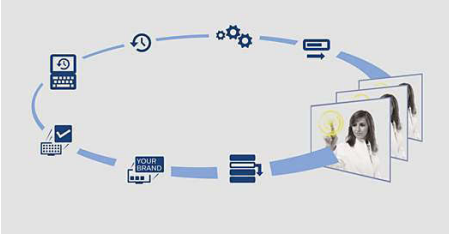

MyChoice uyumlu

MyChoice, konuklarınıza özel TV kanalları sunmanın basit ve düşük maliyetli bir yoludur. Aynı zamanda, başlangıçtaki TV yatırımınızı amorti eden ek gelir kaynağı da yaratmaktadır.

SmartInstall