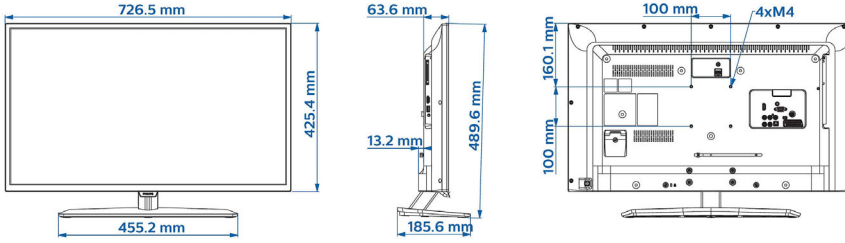

Tuner/Alım/İletim

- Dijital TV: DVB-T/T2/C
- Video Oynatma: NTSC, PAL, SECAM
- Analog TV: PAL

Özellikler

- Kullanım kolaylığı: Görüntü Tarzı, Ses Tarzı,

Görüntü Formatı

- Dijital hizmetler: 8d EPG, Now&Next, MHEG, Teletext, HbbTV
- Yerel kumanda: Joystick

Otel Özellikleri

- Otel modu: Joystick Kumanda Kilidi, Menü kilidi, Kurulum Menüsü Kilidi, Ses kısıtlaması
- Hapishane modu: yüksek güvenlik modu, TXT/ MHEG/USB/EPG/Altyazı Kilidi
- Zamanlayıcı: Uyku Zamanlayıcısı, Uyandırma Alarmı, Kanalda Uyandırma, Uyandırma Sesleri
- Açma kontrolü: Kanal, Özellik, Görüntü Formatı, Ses seviyesi
- Hırsızlık Önleyici: Pil Hırsız Koruması, Kensington Kilidi
- Güç kontrolü: Otomatik Güç AÇMA, Çevreci/Hızlı başlatma

- Markanız: SmartInfo, Karşılama Logosu, Karşılama Mesajı, Özelleştirilebilir Pano (HTML)
- Saat: Saat Bekleme Modunda, Karanlıkta Parlayan Uzaktan Kumanda düğmesi, Ekran Saati, İsteğe Bağlı Harici Saat
- SmartInfo: HTML5 Tarayıcı, Etkileşimli Şablonlar, Resim Slayt Gösterisi
- Kopyalama ve Bellekimi güncelleme: Anında İlk Kopyalama, USB/RF aracılığıyla
- CMND&Kontrol: Çevrimdışı Kanal Düzenleyici, Çevrimdışı Ayar Düzenleyici, RF üzerinden Uzaktan Yönetim, CMND&Oluştur
- Kontrol: Otomatik Kanal Güncelleme Engeli, Serial Xpress Protokolü
- Etkileşimli DRM: VSecure
- Gelir elde etme: MyChoice
- Uzaktan Kumanda: Kablo Bandı Hazır, Zayıf Pil