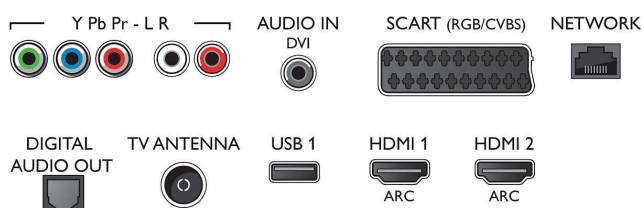

Android TV

- käyttöjärjestelmä: Android™ 5.1 (Lollipop)
- Esiasesnetut sovellukset: Google Play Elokat*

Connections

Side

Rear

Tekniset tiedot

Google Play Musiikki*, Google-haku, Äänihaku, YouTube, Netflix*

- Muistin koko (Flash): 8 Gt, laajennettavissa USB-muistilla

Smart TV -ominaisuudet

- Käyttäjien vuorovaikutus: MultiRoom-palvelin ja -asiakaslaitte, SimplyShare, Wi-Fi Miracast Certified*
- Vuorovaikutteinen televisio: HbbTV
- Ohjelma: TV-ohjelman pysäytystoiminto, USB-tallennus*
- SmartTV-sovellukset*: Verkon videokaupat, Avaa Internet-selain, Yhteisöpalvelut TV:ssä, Verkko-TV, YouTube
- Helppo asennus: Havaitsee Philips-laitteen automaattisesti, Ohjattu laitteiden liittäminen, Ohjattu verkkoasennus, Ohjattu asetustoiminto
- Helppokäyttöinen: One-stop Smart Menu -painike, Kuvaruutukäyttöopas
- Päivitettävä ohjelmisto: Ohjattu ohjelmiston automaattipäivitys, Päivitettävä ohjelmisto USB:n kautta, Online-laiteohjelmapäivitys
- Näyttöformaatin säätö: Vakio – koko näyttö, Sovita näyttöön, Lisäsäädöt – siirto, Zoomaus, venytys
- Philipsin TV-kaukosäädinsovellus*: Sovellukset, Kanavat, Ohjaus, NowOnTV, TV-opas, Video on Demand
- Kaukosäädin: ja näppäimistö