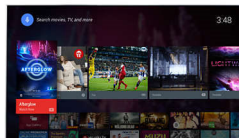

Kaksi ydintä + Android

Android-pohjaisessa televisiossa eri ominaisuuksien käyttäminen, sovellusten käynnistäminen ja videoiden katselu on helppoa, intuitiivista ja hauskaa. Android-järjestelmä valjastaa Dual Core -suorittimen kaikki tehot, joten TV toimii salamannopeasti ja helposti.

Android

Android-käyttöjärjestelmä ja nopea suoritin tekevät Smart TV:n käytöstä sulavaa ja helppoa. Käytössäsi on rajaton määrä sisältöä: Google Play™, Netflix, Internet-selain ja paljon muuta. Helppokäyttöisessä navigointivalikossa on suorat linkit kaikkiin suosikkeihisi.