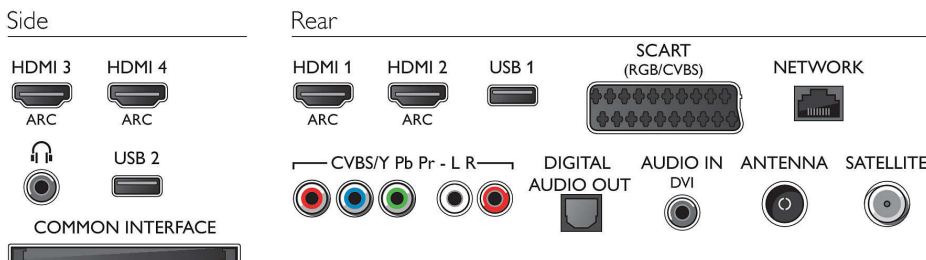

Strøm

- Lysnet: 220-240 V AC, 50/60 Hz
- Omgivende temperatur: 5-35°C
- Standby-strømforbrug: $\leq 0,3\text{ W}$
- Klasse for energimærke: A+
- EU-energimærke - strøm: 79 W
- Strømbesparende funktioner: Timer til auto-sluk, Eco-tilstand, Slå billede fra (ved radio)

- Strømforbrug ved slukket tilstand: $\leq 0,3$
- Årligt energiforbrug: 115 dB kW-timer

Tilbehør

- Medfølgende tilbehør: 2 par aktive 3D-briller, Fjernbetjening, 2 x AAA batterier, Drejefod, Netledning, Lynhåndbog, Brochure med oplysninger om juridiske forhold og sikkerhed, Garantibevis
- Ekstra tilbehør: Philips TV-kamera PTA317, Aktive briller PTA509, Aktive briller PTA519

Mål

- Bredde: 1299 mm
- Højde: 769 mm
- Dybde: 38 mm
- Produktvægt: 24 kg
- Bredde (med stand): 1299 mm
- Højde (med stand): 828 mm
- Dybde (med stand): 300 mm
- Produktvægt (+ stand): 25,6 kg
- Bredde (emballage): 1535 mm
- Højde (emballage): 881 mm
- Dybde (emballage): 160 mm
- Vægt inkl. emballage: 32,4 kg
- Kan monteres på en væg: 400 x 400 mm

Connections

Udgivelsesdato
2023-10-20

Version: 6.2.1

EAN: 87 12581 71871 8

© 2023 Koninklijke Philips N.V.
Alle rettigheder forbeholdes.

Specifikationerne kan ændres uden varsel. Varemærker tilhører Koninklijke Philips N.V. eller deres respektive ejere.

www.philips.com

* MyRemote-app'en og de tilknyttede funktioner varierer afhængigt af TV-modellen og landet samt Smart-enhedsmodellen og OS. Du kan finde flere oplysninger på: www.philips.com/TV.

* Besøg www.philips.com/TV for at finde ud, hvilke tjenester der udbydes med Smart TV-app'en i dit land.

* Cloud TV-udvalget afhænger af tilgængeligheden i landet og bestemmelser.

* Kompatibiliteten afhænger af Wi-Fi Miracast-certificering og Android 4.2 eller nyere. For at få flere oplysninger henvises til dokumentationen til enheden.

* USB-optagelse fungerer kun på digitale kanaler, og optagelserne kan være begrænset af copyright-beskyttelse på udsendelserne (CI+). Der kan være begrænsninger afhængigt af land og kanal.

* Philips TV-kamera (PTA317) sælges separat.

* Forældre bør holde øje med deres børn mens de ser 3D, og sikre sig, at de ikke oplever ubehag som nævnt ovenfor. Det anbefales, at børn under 6 år ikke ser 3D, da deres syn endnu ikke er fuldt udviklet.

* TV'et understøtter DVB-modtagelse af gratis kanaler. Bestemte DVB-udbydere understøttes muligvis ikke. Du kan se en opdateret liste i afsnittet Ofte stillede spørgsmål på Philips' support-websted. For nogle udbydere kræves der programkort eller abonnement. Kontakt din udbyder for at få flere oplysninger.

* Energiforbrug i kWh pr. år, baseret på strømforbruget for et TV der er tændt i 4 timer om dagen i 365 dage. Det faktiske energiforbrug vil afhænge af, hvordan TV'et anvendes.

* (Philips) kun kompatibel med specifik Philips-afspillerenhed.

* EPG og den faktiske synlighed (op til 8 dage) afhænger af land og operatør.