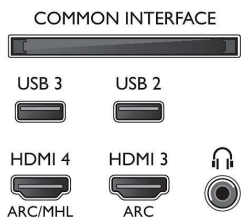

Specificaties

Ambilight

- Ambilight-functies: Geïntegreerde Ambilight en Hue, Ambilight Music, Gamemodus, Past zich aan de muurkleur aan, Lounge-modus
- Ambilight-versie: Tweezijdig

Beeld/scherm

- Beeldformaat: 16:9
- Schermdiagonaal (inch): 49 inch
- Schermdiagonaal (centimeters): 123 cm
- Display: 4K Ultra HD-LED
- Schermresolutie: 3840 x 2160

- Helderheid: 400 cd/m²
- Beeldverbetering: Micro Dimming Pro, Ultra-resolutie, Pixel Precise Ultra HD, Perfect Natural Motion
- Verhouding maximale helderheid: 65 %

Ondersteunde beeldschermresolutie

- Computeringangen op HDMI1/2: tot 4K UHD 3840 x 2160 bij 60 Hz
- Computeringangen op HDMI3/4: tot 4K UHD 3840 x 2160 bij 30Hz, tot FHD 1920 x 1080 bij 60 Hz

- Video-ingangen op HDMI1/2: tot 4K UHD 3840 x 2160 bij 60Hz
- Video-ingangen op HDMI3/4: tot FHD 1920 x 1080 bij 60 Hz, tot 4K UHD 3840 x 2160 bij 30Hz

Tuner/ontvangst/transmissie

- Digitale TV: DVB-T/T2/T2-HD/C/S/S2
- Videoweergave: NTSC, PAL, SECAM
- MPEG-ondersteuning: MPEG2, MPEG4
- TV-programmagids*: Elektronische programmagids voor 8 dagen
- Signaalsterkte-indicator

Connections

Side