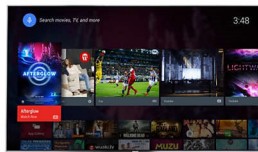

Quad Core + Android

De Philips Quad Core-processor complementeert de kracht van Android voor een spannende game-ervaring. En met Android op uw TV kunt u supersnel, super-intuïtief en met superveel plezier navigeren, apps starten en video's afspelen.

Google Play

Google Play™ heeft een rijke catalogus van games van hoge kwaliteit voor alle leeftijden. Ze zien er net zo goed uit als ze spelen, en zijn geoptimaliseerd voor gebruik op uw TV. En het is niet nodig om nóg een console in huis te halen; u kunt eenvoudig navigeren en gamen met een USB-gamecontroller.

Cloud Gaming

Cloud Gaming biedt u een ruime onlinecatalogus van hoogwaardige games voor alle leeftijden, voorkeuren en

moeilijkheidsniveaus. Kies gewoon een game en speel deze op uw TV!

DTS eersteklas geluid

Geweldige TV-luidsprekers vereisen een krachtige verwerkingsprocessor die de zuiverheid van de oorspronkelijke audiocontent behoudt. De DTS Premium-suite is ontworpen om te kunnen leveren wat consumenten mogen verwachten van hoogwaardige geluidsverwerking: meeslepende Surround Sound met diepe, volle bastonen en kristalheldere dialogen, ook op een maximaal volumenniveau. Zonder schommelingen, kraken, of vervorming.

Boogstandaard met rand van chroom

De boogstandaard van Philips is geïnspireerd door architectuur en heeft een modern, evenwichtig en open ontwerp. De hoogwaardige afwerking van gepolijst chroom en het elegante boogeffect geven elke ruimte een stijlvolle uitstraling.