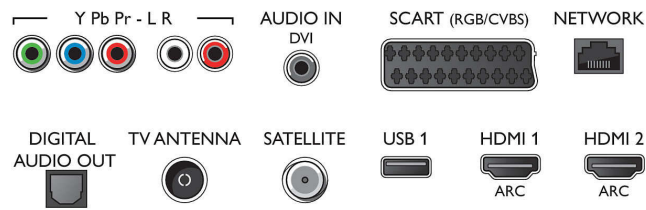

Specificaties

Ambilight

- Ambilight-functies: Geïntegreerde Ambilight en Hue, Ambilight Music, Gamemodus, Past zich aan de muurkleur aan, Lounge-modus
- Ambilight-versie: Tweezijdig

Beeld/scherm

- Beeldformaat: 16:9
- Schermdiagonaal (inch): 49 inch
- Schermdiagonaal (centimeters): 123 cm
- Display: 4K Ultra HD-LED
- Schermresolutie: 3840 x 2160

- Helderheid: 400 cd/m²
- Beeldverbetering: Micro Dimming Pro, Ultra-resolutie, Pixel Precise Ultra HD, Perfect Natural Motion
- Verhouding maximale helderheid: 65 %

Ondersteunde beeldschermresolutie

- Computeringangen op HDMI1/2: tot 4K UHD 3840 x 2160 bij 60 Hz
- Computeringangen op HDMI3/4: tot 4K UHD 3840 x 2160 bij 30Hz, tot FHD 1920 x 1080 bij 60 Hz

- Video-ingangen op HDMI1/2: tot 4K UHD 3840 x 2160 bij 60Hz
- Video-ingangen op HDMI3/4: tot FHD 1920 x 1080 bij 60 Hz, tot 4K UHD 3840 x 2160 bij 30Hz

Tuner/ontvangst/transmissie

- Digitale TV: DVB-T/T2/T2-HD/C/S/S2
- Videoweergave: NTSC, PAL, SECAM
- MPEG-ondersteuning: MPEG2, MPEG4
- TV-programmagids*: Elektronische programmagids voor 8 dagen
- Signaalsterkte-indicator

Connections

Side

Rear