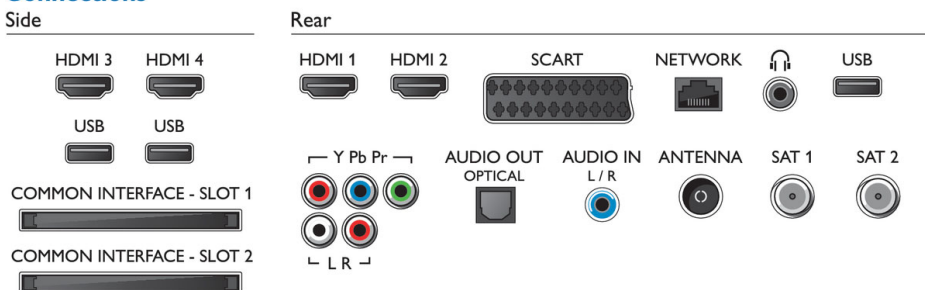

- Dvigubas imtuvas
- Dviguba kamera (CI+)
- Skaitmeninis televizorius: 2x DVB-T/T2/C/S/S2
- MPEG palaikymas: MPEG2, MPEG4
- Vaizdo atkūrimas: NTSC, PAL, SECAM
- TV programų gidas*: 8 dienų elektroninis programų gidas
- Signalo stiprumo indikacija
- Teletekstas: 1200 puslapių hipertekstas

Maitinimas

- Elektros energija: AC 220 - 240 V 50/60Hz
- Aplinkos temperatūra: 5–35 °C
- Energijos ženklavimo etiketės klasė: A+
- ES Energijos ženklavimo etiketės galia: 69 W
- Metinis energijos suvartojimas: 96 kWh
- Elektros energijos suvartojimas veikiant budėjimo režimu: < 0,3 W
- Elektros energijos suvartojimas veikiant išjungties režimu: < 0,3 W
- Energijos taupymo funkcijos: Automatinio išsijungimo laikmatis, Šviesos jutiklis, Išjungti paveikslėlius (radijas)

Matmenys

- Dėžutės matmenys (W x H x D): 1338 x 917 x 198 mm
- Rinkinio matmenys (W x H x D): 1225 x 716 x 13 mm
- Rinkinio matmenys su laikikliu (W x H x D): 1225 x 774 x 230 mm
- Gaminio svoris: 17,2 kg
- Gaminio svoris (su stovu): 22 kg
- Svoris su pakuote: 28,6 kg
- Tinka VESA sieninis stovas: 200 x 200 mm, rekomenduojame naudoti THIN 225, arba THIN 245 iš „Vogel“*

Priedai

- Pridedami priedai: 2 poros „Active 3D“ akiniai, Nuotolinis valdymas, 2 x AA maitinimo elementai, Pasukamas stalinis stovas, Maitinimo laidas, Greitos pradžios vadovas, Saugos instrukcijos ir teisinė informacija
- Pasirenkami priedai: Aktyvieji akiniai PTA509, Aktyvieji akiniai PTA519

Connections

Išleidimo data 2019-06-28

Versija: 7.0.2

12 NC: 8670 001 10227
EAN: 87 12581 70524 4

© 2019 „Koninklijke Philips N.V.“
Visos teisės saugomos.

Specifikacijos gali būti keičiamos be įspėjimo. Prekių ženklai yra „Koninklijke Philips N.V.“ ar jų atitinkamų savininkų nuosavybė.

www.philips.com

* „Philips“ televizoriaus nuotolinio valdymo programa ir susijusios funkcijos kiekviename televizoriaus modelyje ir šalyje skiriasi, taip pat priklauso nuo išmaniojo įrenginio modelio ir OS. Daugiau informacijos rasite apsilankę www.philips.com/TV.

* Jeigu naudojate „Smart TV“, apsilankykite www.philips.com/TV ir raskite jūsų šalyje siūlomas paslaugas

* „Cloud TV“ pasiūla priklauso nuo šalies pasiekiamumo ir reglamentų

* Suderinama priklausomai nuo „WiFi Miracast“ sertifikavimo ir su „Android 4.2“ arba naujesne versija. Daugiau informacijos rasite savo įrenginio dokumentacijoje.

* USB įrašymas, naudojamas tik skaitmeniniams kanalams įrašyti, gali būti ribojamas transliacijos apsauga nuo kopijavimo (CI+). Gali būti taikomi šalies ir kanalo ribojimai.

* „Android“, „Google Play“ ir kiti ženklai yra „Google Inc.“ prekių ženklai.

* Televizoriui tinka bet kuris 200 mm x 200 mm VESA sieninis laikiklis. Jei norite mėgautis visomis „Ambilight“ galimybėmis, rekomenduojame naudoti „Vogel“ pagamintus THIN 225 arba THIN 245 laikiklius. Jei reikia daugiau informacijos, apsilankykite www.vogels.com

* Tėvai turi stebėti 3D formatą žiūrinčius vaikus ir įsitikinti, kad jie nepatiria jokio pirmiau minėto diskomforto. 3D nerekomenduojama žiūrėti mažesniems kaip 6 metų vaikams, kadangi jų regėjimo sistema dar nėra visiškai išsivysčiusi.

* Televizorius palaiko DVB „nemokamas transliacijas“. Gali būti nepalaikomi tam tikri DVB operatoriai. Naujausią sąrašą galima rasti internetinėse „Philips“ palaikymo svetainėse DUK skyrelyje. Kai kurie operatoriai reikalauja sąlyginės priemonės ir prenumeratos. Dėl papildomos informacijos kreipkitės į savo operatorių.

* Energijos suvartojimas (kWh) per metus, apskaičiuotas remiantis televizoriaus, veikiančio 4 valandas per dieną 365 dienas, energijos sąnaudomis. Tikrosios energijos sąnaudos priklausys nuo to, kaip dažnai žiūrimas televizorius.

* EPG ir realus programų rodymas (iki 8 dienų) priklauso nuo šalies ir transliuotojo.

* („Philips“) suderinamas tik su tam tikrais „Philips“ leistuvais.