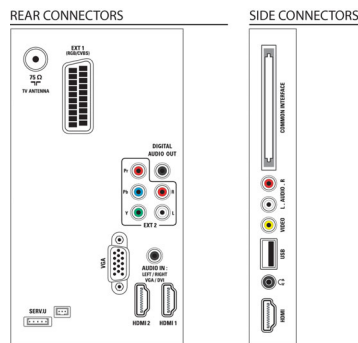

Multimedieprogrammer

- Multimedietilslutning: USB
- Afspilningsformater: H.264/MPEG-4 AVC, JPEG-stillbilleder, MP3, MPEG-1, MPEG-2, MPEG-4

Komfort

- Elektronisk programguide: 8 dages elektronisk programguide

- Skærmformat-justeringer: 4:3, Automatisk formatomskiftning, Filmudvidelse 14:9, Filmudvidelse 16:9, Undertekst-zoom, Super Zoom, WideScreen
- Tekst-TV: 1000 siders smarttekst

Tuner/modtagelse/transmission

- Antenneindgang: 75 ohm koaksial (IEC75)
- Digital TV: DVB-C MPEG2*, DVB-C MPEG-4*, DVB-T MPEG-2*, DVB-T MPEG-4*
- TV-system: PAL B/G, PAL D/K, SECAM B/G, SECAM D/K, PAL I, SECAM L/L'
- Videoafspilning: NTSC, PAL, SECAM

Strøm

- Lysnet: 220-240 V; 50 Hz
- Omgivende temperatur: 5-35°C
- Klasse for energimærke: C
- EU-energimærke: 111 W
- Årligt energiforbrug: 162 kWh-timer
- Standby-strømforbrug: 0,3 W
- Blyholdig: Ja*

Mål

- Mål på kasse (B x H x D): 1220 x 746 x 160 mm
- Mål på anlæg (B x H x D): 1018,5 x 635,8 x 83 mm
- Apparatets mål inklusive stander (B x H x D): 1018,5 x 683 x 236,4 mm
- Vægt: 11,7 kg
- Produktvægt (+ holder): 14,2 kg
- Vægt inkl. emballage: 18,8 kg
- Kompatibel vægmontering: justerbar 300 x 200 mm

Tilbehør

- Medfølgende tilbehør: Netledning, Fjernbetjening, 2 x AAA batterier, Bordstander, Brugervejledning, Lynhåndbog, Garantibevis

Udgivelsesdato
2019-06-22

Version: 5.1.3

12 NC: 8670 000 80539
EAN: 87 12581 61657 1

© 2019 Koninklijke Philips N.V.
Alle rettigheder forbeholdes.

Specifikationerne kan ændres uden varsel. Varemærker tilhører Koninklijke Philips N.V. eller deres respektive ejere.

www.philips.com

* TV'et understøtter DVB-modtagelse af gratis kanaler. Bestemte DVB-udbydere understøttes muligvis ikke. Du kan se en opdateret liste i afsnittet Ofte stillede spørgsmål på Philips' support-websted. For nogen udbydere kræves der programkort eller abonnement. Kontakt din udbyder for at få flere oplysninger.

* 8 dages EPG (elektronisk programguide) er ikke tilgængelig i alle lande

* Energiforbrug i kWh pr. år, baseret på strømforbruget for et TV, der er tændt i 4 timer om dagen i 365 dage. Det faktiske energiforbrug vil afhænge af, hvordan TV'et anvendes.

* Typisk strømforbrug i tændt tilstand målt i overensstemmelse med IEC62087 Ed 2.

* Dette fjernsyn indeholder kun bly i visse dele eller komponenter, hvor der ikke findes alternative teknologier, i overensstemmelse med de dispensationsbestemmelser, der findes under RoHS-direktivet.