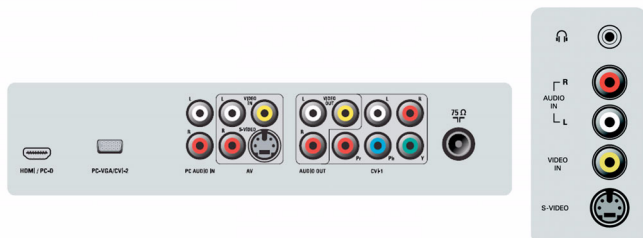

Alimentação

- **Temperatura ambiente:** 5°C a 40°C
- **Alimentação:** 100-240 V, 50-60Hz
- **Consumo de energia:** 230 W
- **Consumo de energia no modo de espera:** < 1W

Acessórios

- **Acessórios incluídos:** Suporte p/ cima da mesa, Suporte para instalação em parede, Cabo VGA para YPbPr-Cinch, Cabo de alimentação, Guia de início rápido, Manual do usuário, Controle remoto, Pilhas para controle remoto

Principais especificações do produto

HD Ready

Desfrute da qualidade excepcional de imagem de um verdadeiro sinal de TV de alta definição e fique totalmente preparado para origens HD como transmissão HDTV, DVD Blu-ray ou HD-DVD. O "HD Ready" é um rótulo protegido que oferece uma qualidade de imagem superior a do Progressive scan. Ele está em conformidade com padrões rigorosos estabelecidos pela EICTA para oferecer uma tela HD que exiba os benefícios da resolução e a qualidade de imagem de um sinal de TV de alta definição. O rótulo tem conexão universal para YPbPr analógico e conexão digital não compactada de DVI ou HDMI, com suporte para HDCP. Pode exibir 720p e sinais 1080i a 50 e 60 Hz.