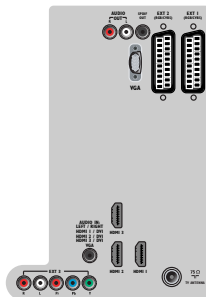

Питание

- Температура окружающей среды: 5 °C - 35 °C
- Электропитание: 220—240 В, 50 Гц
- Энергопотребление (в обычном режиме): 88 Вт
- Потребляемая мощность: 155 Вт
- Энергопотребление в режиме ожидания: 0,15 Вт

Размеры

- Размеры комплекта (Ш x В x Г): 762 x 470 x 88 мм
- Размеры устройства с подставкой (Ш x В x Г): 762 x 522 x 220 мм
- Вес, включая упаковку: 15,4 кг
- Вес продукта: 9,8 кг
- Вес изделия (с подставкой): 12,7 кг
- Размеры корпуса (Ш x В x Г): 953 x 604 x 199 мм
- Цветной корпус: Сверкающий темно-серый
- Совместим с настенным креплением VESA: 200 x 200 мм

Аксессуары

- С дополнительными аксессуарами: Настольная подставка на шарнире, Шнур питания, Краткое руководство пользователя, Руководство пользователя, Гарантийный сертификат, Пульт ДУ, Батарейки для пульта ДУ, Компакт-диск

Rear connectors

Side