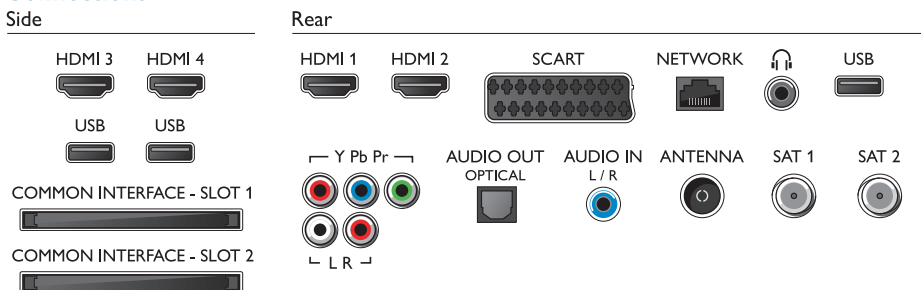

Tuuner/vastuvõtt/ülekanne

- Twin Tuner

55PUS8809/12

- Twin Cam (CI+)
- digi-TV: 2 x DVB-T/T2/C/S/S2
- MPEG-tugi: MPEG2, MPEG4
- Video taasesitus: NTSC, PAL, SECAM
- Telekava*: 8 päeva elektrooniline telekava
- Signaalitugevuse näidik
- Teletekst: 1200 lehekülge hüperteksti

Võimsus

- Toiteallikas: Vahelduvvool 220–240 V, 50–60 Hz
- Ümbritsev temperatuur: 5 °C kuni 35 °C
- EL-i energiamärgise võimsus: 135 W
- Aastane energiatarve: 187 kWh/a
- Energiamärgise klass: B
- Võimsustarve ooterežiimis: < 0,3 W
- Väljalülitatud seadme võimsustarve: < 0,3 W
- Energiasäästufunktsioonid: Automaatse väljalülituse taimer, Valgusensor, Pildi väljalülitamine (raadio kuulamiseks)

Mõõtmed

- Karbi mõõtmed (L x K x S): 1338 x 934 x 198 mm
- Komplekti mõõtmed (L x K x S): 1240 x 713 x 38 mm
- Komplekti mõõtmed koos alusega (L x K x S): 1280 x 768 x 230 mm
- Ühildub VESA seinakinnitustega: 400 x 400 mm
- Toote kaal: 24,8 kg
- Toote kaal (alusega): 25,4 kg
- Kaal (koos pakendiga): 31,7 kg
- Viimistlus (taga): Must
- Viimistlus (ees): Harjatud hall
- Viimistlus (küljel): Harjatud hall alumiinium

Tarvikud

- Komplektis olevad tarvikud: 2 paari Aktiiv 3D-prille, Kaugjuhtimispuult, 2 x AA-patareid, Servadega jalgadega alus, Toitejuhe, Kiirjuhend, Juriidilise teabe ja ohutusnõuete brošüür
- Valikulised tarvikud: Aktiivprillid PTA509, Aktiivprillid PTA519

Connections

Väljalaske kuupäev
2015-04-13

Versioon: 6.2.1

12 NC: 8670 001 13905
EAN: 87 12581 71859 6

© 2015 Firma Koninklijke Philips N.V.
Kõik õigused kaitstud

Spetsifikatsioone võib muuta ette teatamata
Kaubamärgid kuuluvad firmale Koninklijke Philips N.V.
või vastavatele omanikele.

www.philips.com

* Philipsi rakendus TV Remote ja sellega seotud funktsioonid sõltuvad nii teleri mudelist ja riigist kui ka nutiseadme mudelist ja operatsioonisüsteemist. Lisateabe saamiseks külastage veebilehte: www.philips.com/TV.

* Pakutav Androidi rakenduste valik on riigiti erinev. Täpsema teabe saamiseks külastage oma riigi Google Play Store'i.

* Rakenduse Smart TV jaoks külastage teie riigis pakutavate teenustega tutvumiseks veebilehte www.philips.com/TV.

* Cloud TV pakumise sõltub selle saadavalolevusest antud riigis ja regulatsioonidest

* Ühilduvus sõltub Miracasti Wi-Fi sertifikaadist ja Android 4.2 või uuema versiooni olemasolust. Lisateabe saamiseks vaadake oma seadme dokumente.

* USB kaudu salvestamine vaid digikanalitel, salvestamine võib olla piiratud saate kopeerimiskaitsega (CI+). Võidakse kohaldada riigi ja kanali piiranguid.

* Lapsevanemad peavad 3D-vaatamise ajal oma lapsi jälgima ja veenduma, et lastel ei esine ühtegi eespool mainitud vaevust. 3D-vaatamine ei ole soovitatav alla 6-aastastele lastele, kuna nende nägemissüsteem ei ole veel täielikult välja arenenud.

* Teler toetab vabade kanalite DVB-vastuvõttu. Teler ei pruugi toetada teatud DVB-opeatoreid. Värske loendi leiata Philipsi klientide veebisaidil jaotisest KKK. Mõnede operatoorite puhul on vajalik tingimusjuurdepääs ja teenuse tellimus. Pöörduge lisateabe saamiseks oma operatoori poole.

* Energiatarve kWh/aasta, põhineb 365 päeva aastas ja 4 tundi ööpäevas töötava teleri energiatarvel. Tegelik energiatarve oleneb sellest, kuidas telerit kasutatakse.

* Elektrooniline saatkava ja selle tegelik nähtavus (kuni 8 päeva) sõltub riigist ja operatoorist.

* (Philips) on ühildatav ainult spetsiifilise Philipsi mängijaga.