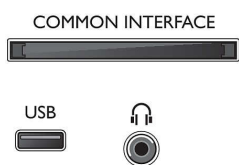

Захранване

- Мрежово захранване: Променлив ток 220-240 V, 50/60 Hz
- Температура на околната среда: от 5°C до 35°C
- Мощност на потребление в режим на готовност: $0,3\text{ W}$
- Енергиен етикет с клас: A+
- Мощност по Енергиен етикет на ЕС: 67 W
- Функции за пестене на електроенергия: Автоматичен таймер за изключване, Изключване на образа (за радио)
- Консумирана мощност в режим изключено: $0,3$
- Консумация на енергия годишно: 98 kWh

Акcesoари

- Акcesoари в комплекта: Дистанционно управление, 2 бр. батерии тип AA, Шарнирна стойка за маса, Захранващ кабел, Ръководство за бърз старт, Брошура за правни въпроси и безопасност

Размери

- Ширина на изделието: 1079 мм
- Височина на изделието: 623 мм
- Дълбочина на изделието: 48 мм
- Тегло на изделието: 12,3 кг
- Ширина на изделието (със стойката): 1079 мм
- Височина на изделието (със стойката): 686 мм
- Дълбочина на изделието (със стойката): 264 мм
- Тегло на изделието (със стойката): 16 кг
- Ширина на кутията: 1201 мм

- Височина на кутията: 772 мм
- Дълбочина на кутията: 131 мм
- Тегло с опаковката: 18,9 кг

Connections

Side