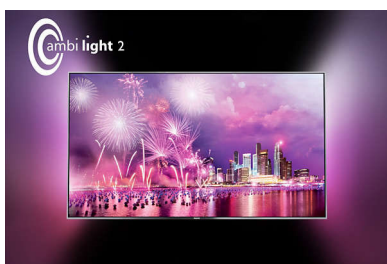

Акценти

Наклонена централна стойка

Избрахме изтънчено, силно гланцирано сребристо покритие за основа на наклонената централна стойка и след това го обединихме с изключително фино наклонено рамо, за да създадем конструкция на телевизор, която се вписва красиво във всеки модерен интериор.

Модерен и съвременен дизайн

Проектиран със съвременен вид, за да се впише в интериора ви. Защото телевизорът ви трябва да изглежда еднакво красиво включен и изключен.

Двустранен Ambilight

Създали сте дом, който не е просто къща, така че защо да не изберете телевизор, който също е топъл и уютен? Уникалната технология Ambilight от Philips прави екрана ви много по-широк, а зрителското ви изживяване по-завладяващо, като прожектира особено широко сияние от двете страни на телевизионния ви екран върху стената зад него. Цветовете, наситеността и вълнението се пренасят отвъд екрана и влизат във всекидневната ви,

внесайки по-вълнуващо, наситено и завладяващо зрителско изживяване.