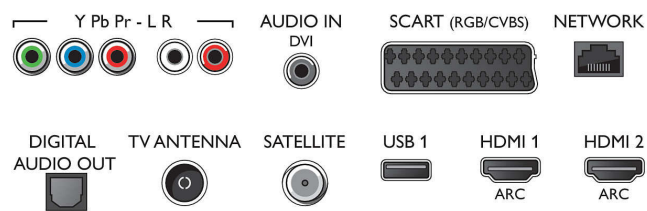

Ультратонкий телевизор 4K на базі Android TV™
108 см (43 дюйми) Світлодіодний телевизор 4K Ultra HD, Quad Core, 8 Гб і можливість розширення,
DVB T/C/T2/T2-HD/S/S2

43PUS6401/12

Специфікації

Ambilight

- Функції Ambilight: Вбудована Ambilight+hue, Музичний режим Ambilight, Режим гри, Адаптація до кольору стіни, Режим розслаблюючого світла
- Версія Ambilight: 2-стороннє

Зображення/дисплей

- Формат кадру: 16:9
- Розмір екрана по діагоналі (у дюймах): 43 дюймів
- Розмір екрана по діагоналі (у метрах): 108 см

- Дисплей: 4K Ultra HD LED
- Роздільна здатність панелі: 3840x2160
- Яскравість: 350 кд/м²
- Покращення зображення: Micro Dimming Pro, Ultra Resolution, Natural Motion, Pixel Plus Ultra HD
- Максимальний коефіцієнт яскравості: 65 %

Підтримувана роздільна здатність дисплея

- Комп'ютерні входи на HDMI1/2: до 4K UHD 3840x2160 при 60 Гц

- Комп'ютерні входи на HDMI3/4: до 4K UHD 3840x2160 при 30 Гц, до FHD 1920x1080 при 60 Гц
- Комп'ютерні входи на HDMI1/2: до 4K UHD 3840x2160 при 60 Гц
- Комп'ютерні входи на HDMI3/4: до FHD 1920x1080 при 60 Гц, до 4K UHD 3840x2160 при 30 Гц

Тюнер/Прийм/Передача

- Цифрові телевізори: DVB-T/T2/T2-HD/C/S/S2
- Відтворення відео: NTSC, PAL, SECAM

Connections

Side

Rear