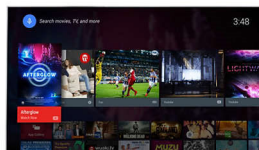

Quad Core + Android

Процесор Philips Quad Core відповідає потужності Android для забезпечення захоплюючих ігор. За допомогою Android на телевізорі Ви зможете виконувати

43PUS6401/12

навігацію, запускати додатки та відтворювати відео надзвичайно швидким, інтуїтивним та цікавим способом.

Google Play

Google Play™ має величезний каталог високоякісних ігор для будь-якого віку. Оптимізовані для використання на телевізорі, вони виглядають так само гарно, як і відтворюються. Не потрібно заставляти будинок ще одною ігровою консоллю; універсальне керування іграми USB забезпечує легку навігацію та відтворення.

Cloud Gaming

Cloud Gaming пропонує великий онлайн-каталог високоякісних ігор для будь-якого віку, на будь-який смак і для будь-якого рівня майстерності. Просто оберіть гру і грайте в неї на своєму телевізорі!