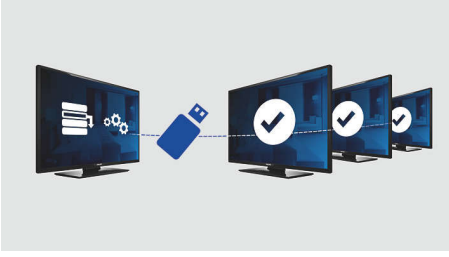

Philips
Profesyonel LED TV

32 inç Stüdyo

LED
DVB-T/C MPEG 2/4

32HFL2809D

Güç tasarruflu LED teknolojisiyle

avantajlı, modern tasarım

Bu enerji tasarruflu Otel LED TV ile USB kopyalama aracılığıyla etkili kurulumun yanı sıra menü ve kontrol kilidi gibi özel otel özelliklerinin tadını çıkarın.

PHILIPS

Özellikler

USB kopyalama

Tüm program ayarlarının bir dakikadan kısa bir sürede TV setleri arasında kolayca ve kablolu olarak kopyalanmasını sağlar. Bu özellik, TV setleri arasında uyum sağlar ve kurulum süresini ve maliyetini önemli ölçüde düşürür.

Ses kısıtlaması

Bu özellik, TV'nin çalışabileceği ses seviyesi aralığını önceden belirleyerek sesin çok fazla açılmasını ve komşuların yüksek sestense rahatsız olmasını engeller.

Kurulum menüsü kilitleme