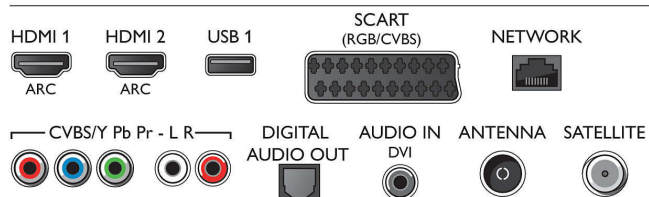

Plus Ultra HD, Digital Natural Motion, 400Hz PMR Ultra

Podržana rezolucija zaslona

- Računalni ulazi na svim HDMI: do 4K Ultra HD 3840x2160
- Video ulazi na svim HDMI: pri 24, 25, 30 Hz, do 4K Ultra HD 3840x2160p

Tjuner / Prijem / Prijenos

- Digitalni televizor: DVB-T/C/S/S2

- Reprodukcijski videozapisa: NTSC, PAL, SECAM
- Podrška za MPEG: MPEG2, MPEG4

Smart TV

- Interaktivna televizija: HbbTV
- TV vodič kroz programe*: Elektronički vodič kroz programe za 8 dana
- SmartTV aplikacije*: Catch-up TV, Netflix, Spotify, Aplikacije na mreži, Trgovine videosadržaja na mreži, Otvaranje internetskog preglednika, YouTube
- Social TV: Skype, Twitter

Connections

Side

Rear

Specifikacije

Multimedijске aplikacije

- Formati reprodukcije videozapisa: Datoteke: AVI, MKV, H264/MPEG-4 AVC, MPEG-1, MPEG-2, MPEG-4, WMV9/VC1
- Formati reprodukcije glazbe: AAC, AMR, LPCM, M4A, MP3, MPEG1 L1/2, WMA (v2 do v9.2)
- Podrška za formate titlova: .AAS, .SML, .SRT, .SSA, .SUB, .TXT
- Formati reprodukcije slike: JPEG, BMP, GIF, JPS, PNG, PNS