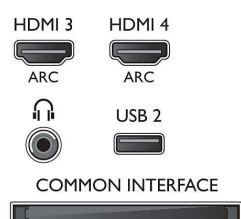

Connections

Side

Rear

Specifikacije

Multimedijске aplikacije

- Formati reprodukcije videozapisa: Datoteke: AVI, MKV, H264/MPEG-4 AVC, MPEG-1, MPEG-2, MPEG-4, WMV9/VC1
- Formati reprodukcije glazbe: AAC, AMR, LPCM, M4A, MP3, MPEG1 L1/2, WMA (v2 do v9.2)
- Podrška za formate titlova: .AAS, .SML, .SRT, .SSA, .SUB, .TXT
- Formati reprodukcije slike: JPEG, BMP, GIF, JPS, PNG, PNS